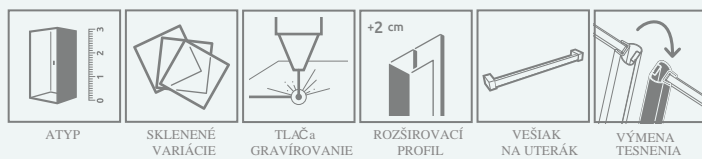

Idea DWJ

Farby profilov:

01 Chróm

54 Čierna

09 Zlato

04 Biela

Idea DWJ + Doros Plus D

Model	TRANSPARENT GLASS			
	farba profilu: CHRÓM Kód výrobku	farba profilu: ČIERNÁ Kód výrobku	farba profilu: BIELA Kód výrobku	farba profilu: ZLATO Kód výrobku
DWJ 100 L	387014-01-01L	387014-54-01L	387014-04-01L	387014-09-01L
DWJ 100 R	387014-01-01R	387014-54-01R	387014-04-01R	387014-09-01R
DWJ 110 L	387015-01-01L	387015-54-01L	387015-04-01L	387015-09-01L
DWJ 110 R	387015-01-01R	387015-54-01R	387015-04-01R	387015-09-01R
DWJ 120 L	387016-01-01L	387016-54-01L	387016-04-01L	387016-09-01L
DWJ 120 R	387016-01-01R	387016-54-01R	387016-04-01R	387016-09-01R
DWJ 130 L	387017-01-01L	387017-54-01L	387017-04-01L	387017-09-01L
DWJ 130 R	387017-01-01R	387017-54-01R	387017-04-01R	387017-09-01R
DWJ 140 L	387018-01-01L	387018-54-01L	387018-04-01L	387018-09-01L
DWJ 140 R	387018-01-01R	387018-54-01R	387018-04-01R	387018-09-01R
DWJ 150 L	387019-01-01L	387019-54-01L	387019-04-01L	387019-09-01L
DWJ 150 R	387019-01-01R	387019-54-01R	387019-04-01R	387019-09-01R
DWJ 160 L	387020-01-01L	387020-54-01L	387020-04-01L	387020-09-01L
DWJ 160 R	387020-01-01R	387020-54-01R	387020-04-01R	387020-09-01R

Model	X	C	D	H
DWJ 100	987-1012	455-470	405	2005
DWJ 110	1087-1112	505-520	455	2005
DWJ 120	1187-1212	555-570	505	2005
DWJ 130	1287-1312	605-620	555	2005
DWJ 140	1387-1412	655-670	605	2005
DWJ 150	1487-1512	705-720	655	2005
DWJ 160	1587-1612	755-770	705	2005

Je možnosť výmeny priehľadného tesnenia (magnetické, vertikálne a horizontálne) za čierne tesnenie. Pri objednávke je potrebné jasne definovať ktoré tesnenie chcete vymeniť.

ĎALŠIE MOŽNOSTI

Rozširovací profil	farba profilu: CHRÓM Kód výrobku	farba profilu: ČIERNÁ Kód výrobku	farba profilu: BIELA Kód výrobku	farba profilu: ZLATO Kód výrobku
 Profile +2cm – možno ho namontovať len na stranu pevnej prednej steny	P01-ID-001-01	P01-ID-001-54	P01-ID-001-04	P01-ID-001-09