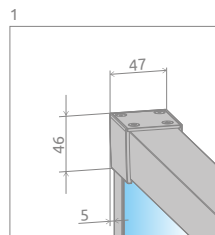

Idea DWJ

Farby profilov:

01 Chróm

54 Čierna

09 Zlato

04 Biela

Idea DWJ + Doros Plus D

Model	TRANSPARENT GLASS			
	farba profilu: CHRÓM Kód výrobku	farba profilu: ČIERNÁ Kód výrobku	farba profilu: BIELA Kód výrobku	farba profilu: ZLATO Kód výrobku
DWJ 100 L	387014-01-01L	387014-54-01L	387014-04-01L	387014-09-01L
DWJ 100 R	387014-01-01R	387014-54-01R	387014-04-01R	387014-09-01R
DWJ 110 L	387015-01-01L	387015-54-01L	387015-04-01L	387015-09-01L
DWJ 110 R	387015-01-01R	387015-54-01R	387015-04-01R	387015-09-01R
DWJ 120 L	387016-01-01L	387016-54-01L	387016-04-01L	387016-09-01L
DWJ 120 R	387016-01-01R	387016-54-01R	387016-04-01R	387016-09-01R
DWJ 130 L	387017-01-01L	387017-54-01L	387017-04-01L	387017-09-01L
DWJ 130 R	387017-01-01R	387017-54-01R	387017-04-01R	387017-09-01R
DWJ 140 L	387018-01-01L	387018-54-01L	387018-04-01L	387018-09-01L
DWJ 140 R	387018-01-01R	387018-54-01R	387018-04-01R	387018-09-01R
DWJ 150 L	387019-01-01L	387019-54-01L	387019-04-01L	387019-09-01L
DWJ 150 R	387019-01-01R	387019-54-01R	387019-04-01R	387019-09-01R
DWJ 160 L	387020-01-01L	387020-54-01L	387020-04-01L	387020-09-01L
DWJ 160 R	387020-01-01R	387020-54-01R	387020-04-01R	387020-09-01R

Model	X	C	D	H
DWJ 100	987-1012	455-470	405	2005
DWJ 110	1087-1112	505-520	455	2005
DWJ 120	1187-1212	555-570	505	2005
DWJ 130	1287-1312	605-620	555	2005
DWJ 140	1387-1412	655-670	605	2005
DWJ 150	1487-1512	705-720	655	2005
DWJ 160	1587-1612	755-770	705	2005

Je možnosť výmeny priehľadného tesnenia (magnetické, vertikálne a horizontálne) za čierne tesnenie. Pri objednávke je potrebné jasne definovať ktoré tesnenie chcete vymeniť.

ĎALŠIE MOŽNOSTI

Rozširovací profil	farba profilu: CHRÓM Kód výrobku	farba profilu: ČIERNÁ Kód výrobku	farba profilu: BIELA Kód výrobku	farba profilu: ZLATO Kód výrobku
 Profile +2cm – možno ho namontovať len na stranu pevnej prednej steny	P01-ID-001-01	P01-ID-001-54	P01-ID-001-04	P01-ID-001-09