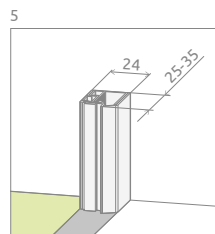

Idea DWJ

Farby profilov:

01 Chróm

54 Čierna

09 Zlato

04 Biela

Idea DWJ + Doros Plus D

Model	TRANSPARENT GLASS			
	farba profilu: CHRÓM Kód výrobku	farba profilu: ČIERNÁ Kód výrobku	farba profilu: BIELA Kód výrobku	farba profilu: ZLATO Kód výrobku
DWJ 100 L	387014-01-01L	387014-54-01L	387014-04-01L	387014-09-01L
DWJ 100 R	387014-01-01R	387014-54-01R	387014-04-01R	387014-09-01R
DWJ 110 L	387015-01-01L	387015-54-01L	387015-04-01L	387015-09-01L
DWJ 110 R	387015-01-01R	387015-54-01R	387015-04-01R	387015-09-01R
DWJ 120 L	387016-01-01L	387016-54-01L	387016-04-01L	387016-09-01L
DWJ 120 R	387016-01-01R	387016-54-01R	387016-04-01R	387016-09-01R
DWJ 130 L	387017-01-01L	387017-54-01L	387017-04-01L	387017-09-01L
DWJ 130 R	387017-01-01R	387017-54-01R	387017-04-01R	387017-09-01R
DWJ 140 L	387018-01-01L	387018-54-01L	387018-04-01L	387018-09-01L
DWJ 140 R	387018-01-01R	387018-54-01R	387018-04-01R	387018-09-01R
DWJ 150 L	387019-01-01L	387019-54-01L	387019-04-01L	387019-09-01L
DWJ 150 R	387019-01-01R	387019-54-01R	387019-04-01R	387019-09-01R
DWJ 160 L	387020-01-01L	387020-54-01L	387020-04-01L	387020-09-01L
DWJ 160 R	387020-01-01R	387020-54-01R	387020-04-01R	387020-09-01R

Model	X	C	D	H
DWJ 100	987-1012	455-470	405	2005
DWJ 110	1087-1112	505-520	455	2005
DWJ 120	1187-1212	555-570	505	2005
DWJ 130	1287-1312	605-620	555	2005
DWJ 140	1387-1412	655-670	605	2005
DWJ 150	1487-1512	705-720	655	2005
DWJ 160	1587-1612	755-770	705	2005

Je možnosť výmeny priehľadného tesnenia (magnetické, vertikálne a horizontálne) za čierne tesnenie. Pri objednávke je potrebné jasne definovať ktoré tesnenie chcete vymeniť.

ĎALŠIE MOŽNOSTI

Rozširovací profil	farba profilu: CHRÓM Kód výrobku	farba profilu: ČIERNÁ Kód výrobku	farba profilu: BIELA Kód výrobku	farba profilu: ZLATO Kód výrobku
 Profile +2cm – možno ho namontovať len na stranu pevnej prednej steny	P01-ID-001-01	P01-ID-001-54	P01-ID-001-04	P01-ID-001-09