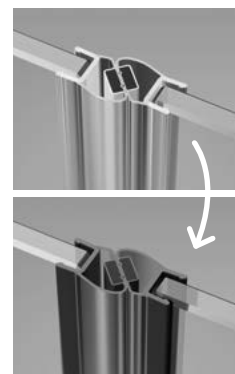

Idea DWJ

Farby profilov:

01 Chróm

54 Čierna

09 Zlato

04 Biela

Idea DWJ + Doros Plus D

Model	TRANSPARENT GLASS			
	farba profilu: CHRÓM Kód výrobku	farba profilu: ČIERNÁ Kód výrobku	farba profilu: BIELA Kód výrobku	farba profilu: ZLATO Kód výrobku
DWJ 100 L	387014-01-01L	387014-54-01L	387014-04-01L	387014-09-01L
DWJ 100 R	387014-01-01R	387014-54-01R	387014-04-01R	387014-09-01R
DWJ 110 L	387015-01-01L	387015-54-01L	387015-04-01L	387015-09-01L
DWJ 110 R	387015-01-01R	387015-54-01R	387015-04-01R	387015-09-01R
DWJ 120 L	387016-01-01L	387016-54-01L	387016-04-01L	387016-09-01L
DWJ 120 R	387016-01-01R	387016-54-01R	387016-04-01R	387016-09-01R
DWJ 130 L	387017-01-01L	387017-54-01L	387017-04-01L	387017-09-01L
DWJ 130 R	387017-01-01R	387017-54-01R	387017-04-01R	387017-09-01R
DWJ 140 L	387018-01-01L	387018-54-01L	387018-04-01L	387018-09-01L
DWJ 140 R	387018-01-01R	387018-54-01R	387018-04-01R	387018-09-01R
DWJ 150 L	387019-01-01L	387019-54-01L	387019-04-01L	387019-09-01L
DWJ 150 R	387019-01-01R	387019-54-01R	387019-04-01R	387019-09-01R
DWJ 160 L	387020-01-01L	387020-54-01L	387020-04-01L	387020-09-01L
DWJ 160 R	387020-01-01R	387020-54-01R	387020-04-01R	387020-09-01R

Model	X	C	D	H
DWJ 100	987-1012	455-470	405	2005
DWJ 110	1087-1112	505-520	455	2005
DWJ 120	1187-1212	555-570	505	2005
DWJ 130	1287-1312	605-620	555	2005
DWJ 140	1387-1412	655-670	605	2005
DWJ 150	1487-1512	705-720	655	2005
DWJ 160	1587-1612	755-770	705	2005

Je možnosť výmeny priehľadného tesnenia (magnetické, vertikálne a horizontálne) za čierne tesnenie. Pri objednávke je potrebné jasne definovať ktoré tesnenie chcete vymeniť.

ĎALŠIE MOŽNOSTI

Rozširovací profil	farba profilu: CHRÓM Kód výrobku	farba profilu: ČIERNÁ Kód výrobku	farba profilu: BIELA Kód výrobku	farba profilu: ZLATO Kód výrobku
 Profile +2cm – možno ho namontovať len na stranu pevnej prednej steny	P01-ID-001-01	P01-ID-001-54	P01-ID-001-04	P01-ID-001-09