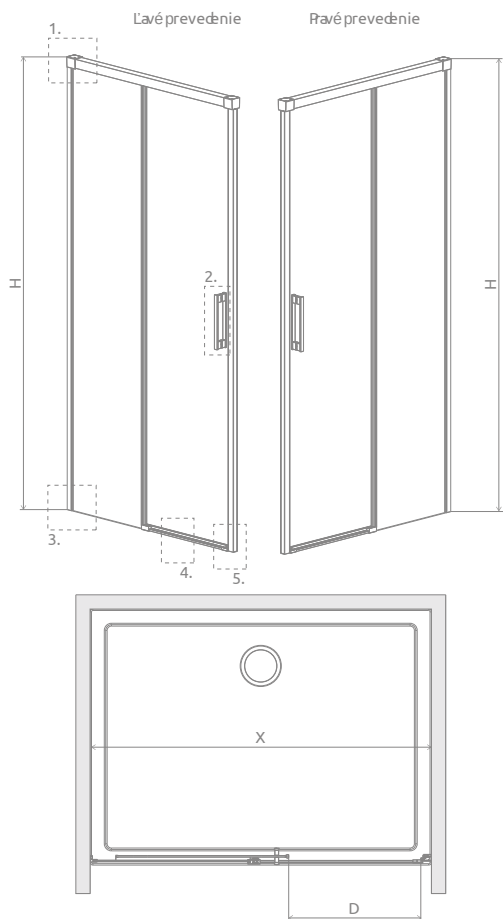

Idea DWJ

Farby profilov:

01 Chróm

54 Čierna

09 Zlato

04 Biela

Idea DWJ + Doros Plus D

Model	TRANSPARENT GLASS			
	farba profilu: CHRÓM Kód výrobku	farba profilu: ČIERNÁ Kód výrobku	farba profilu: BIELA Kód výrobku	farba profilu: ZLATO Kód výrobku
DWJ 100 L	387014-01-01L	387014-54-01L	387014-04-01L	387014-09-01L
DWJ 100 R	387014-01-01R	387014-54-01R	387014-04-01R	387014-09-01R
DWJ 110 L	387015-01-01L	387015-54-01L	387015-04-01L	387015-09-01L
DWJ 110 R	387015-01-01R	387015-54-01R	387015-04-01R	387015-09-01R
DWJ 120 L	387016-01-01L	387016-54-01L	387016-04-01L	387016-09-01L
DWJ 120 R	387016-01-01R	387016-54-01R	387016-04-01R	387016-09-01R
DWJ 130 L	387017-01-01L	387017-54-01L	387017-04-01L	387017-09-01L
DWJ 130 R	387017-01-01R	387017-54-01R	387017-04-01R	387017-09-01R
DWJ 140 L	387018-01-01L	387018-54-01L	387018-04-01L	387018-09-01L
DWJ 140 R	387018-01-01R	387018-54-01R	387018-04-01R	387018-09-01R
DWJ 150 L	387019-01-01L	387019-54-01L	387019-04-01L	387019-09-01L
DWJ 150 R	387019-01-01R	387019-54-01R	387019-04-01R	387019-09-01R
DWJ 160 L	387020-01-01L	387020-54-01L	387020-04-01L	387020-09-01L
DWJ 160 R	387020-01-01R	387020-54-01R	387020-04-01R	387020-09-01R

Model	X	C	D	H
DWJ 100	987-1012	455-470	405	2005
DWJ 110	1087-1112	505-520	455	2005
DWJ 120	1187-1212	555-570	505	2005
DWJ 130	1287-1312	605-620	555	2005
DWJ 140	1387-1412	655-670	605	2005
DWJ 150	1487-1512	705-720	655	2005
DWJ 160	1587-1612	755-770	705	2005

Je možnosť výmeny priehľadného tesnenia (magnetické, vertikálne a horizontálne) za čierne tesnenie. Pri objednávke je potrebné jasne definovať ktoré tesnenie chcete vymeniť.

ĎALŠIE MOŽNOSTI

Rozširovací profil	farba profilu: CHRÓM Kód výrobku	farba profilu: ČIERNÁ Kód výrobku	farba profilu: BIELA Kód výrobku	farba profilu: ZLATO Kód výrobku
 Profile +2cm – možno ho namontovať len na stranu pevnej prednej steny	P01-ID-001-01	P01-ID-001-54	P01-ID-001-04	P01-ID-001-09