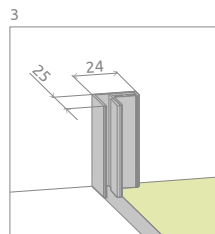

Idea DWJ

Farby profilov:

01 Chróm

54 Čierna

09 Zlato

04 Biela

Idea DWJ + Doros Plus D

Model	TRANSPARENT GLASS			
	farba profilu: CHRÓM Kód výrobku	farba profilu: ČIERNÁ Kód výrobku	farba profilu: BIELA Kód výrobku	farba profilu: ZLATO Kód výrobku
DWJ 100 L	387014-01-01L	387014-54-01L	387014-04-01L	387014-09-01L
DWJ 100 R	387014-01-01R	387014-54-01R	387014-04-01R	387014-09-01R
DWJ 110 L	387015-01-01L	387015-54-01L	387015-04-01L	387015-09-01L
DWJ 110 R	387015-01-01R	387015-54-01R	387015-04-01R	387015-09-01R
DWJ 120 L	387016-01-01L	387016-54-01L	387016-04-01L	387016-09-01L
DWJ 120 R	387016-01-01R	387016-54-01R	387016-04-01R	387016-09-01R
DWJ 130 L	387017-01-01L	387017-54-01L	387017-04-01L	387017-09-01L
DWJ 130 R	387017-01-01R	387017-54-01R	387017-04-01R	387017-09-01R
DWJ 140 L	387018-01-01L	387018-54-01L	387018-04-01L	387018-09-01L
DWJ 140 R	387018-01-01R	387018-54-01R	387018-04-01R	387018-09-01R
DWJ 150 L	387019-01-01L	387019-54-01L	387019-04-01L	387019-09-01L
DWJ 150 R	387019-01-01R	387019-54-01R	387019-04-01R	387019-09-01R
DWJ 160 L	387020-01-01L	387020-54-01L	387020-04-01L	387020-09-01L
DWJ 160 R	387020-01-01R	387020-54-01R	387020-04-01R	387020-09-01R

Model	X	C	D	H
DWJ 100	987-1012	455-470	405	2005
DWJ 110	1087-1112	505-520	455	2005
DWJ 120	1187-1212	555-570	505	2005
DWJ 130	1287-1312	605-620	555	2005
DWJ 140	1387-1412	655-670	605	2005
DWJ 150	1487-1512	705-720	655	2005
DWJ 160	1587-1612	755-770	705	2005

Je možnosť výmeny priehľadného tesnenia (magnetické, vertikálne a horizontálne) za čierne tesnenie. Pri objednávke je potrebné jasne definovať ktoré tesnenie chcete vymeniť.

ĎALŠIE MOŽNOSTI

Rozširovací profil	farba profilu: CHRÓM Kód výrobku	farba profilu: ČIERNÁ Kód výrobku	farba profilu: BIELA Kód výrobku	farba profilu: ZLATO Kód výrobku
 Profile +2cm – možno ho namontovať len na stranu pevnej prednej steny	P01-ID-001-01	P01-ID-001-54	P01-ID-001-04	P01-ID-001-09