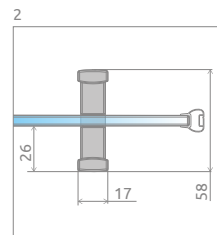

Idea DWJ

Farby profilov:

01 Chróm

54 Čierna

09 Zlato

04 Biela

Idea DWJ + Doros Plus D

Model	TRANSPARENT GLASS			
	farba profilu: CHRÓM Kód výrobku	farba profilu: ČIERNÁ Kód výrobku	farba profilu: BIELA Kód výrobku	farba profilu: ZLATO Kód výrobku
DWJ 100 L	387014-01-01L	387014-54-01L	387014-04-01L	387014-09-01L
DWJ 100 R	387014-01-01R	387014-54-01R	387014-04-01R	387014-09-01R
DWJ 110 L	387015-01-01L	387015-54-01L	387015-04-01L	387015-09-01L
DWJ 110 R	387015-01-01R	387015-54-01R	387015-04-01R	387015-09-01R
DWJ 120 L	387016-01-01L	387016-54-01L	387016-04-01L	387016-09-01L
DWJ 120 R	387016-01-01R	387016-54-01R	387016-04-01R	387016-09-01R
DWJ 130 L	387017-01-01L	387017-54-01L	387017-04-01L	387017-09-01L
DWJ 130 R	387017-01-01R	387017-54-01R	387017-04-01R	387017-09-01R
DWJ 140 L	387018-01-01L	387018-54-01L	387018-04-01L	387018-09-01L
DWJ 140 R	387018-01-01R	387018-54-01R	387018-04-01R	387018-09-01R
DWJ 150 L	387019-01-01L	387019-54-01L	387019-04-01L	387019-09-01L
DWJ 150 R	387019-01-01R	387019-54-01R	387019-04-01R	387019-09-01R
DWJ 160 L	387020-01-01L	387020-54-01L	387020-04-01L	387020-09-01L
DWJ 160 R	387020-01-01R	387020-54-01R	387020-04-01R	387020-09-01R

Model	X	C	D	H
DWJ 100	987-1012	455-470	405	2005
DWJ 110	1087-1112	505-520	455	2005
DWJ 120	1187-1212	555-570	505	2005
DWJ 130	1287-1312	605-620	555	2005
DWJ 140	1387-1412	655-670	605	2005
DWJ 150	1487-1512	705-720	655	2005
DWJ 160	1587-1612	755-770	705	2005

Je možnosť výmeny priehľadného tesnenia (magnetické, vertikálne a horizontálne) za čierne tesnenie. Pri objednávke je potrebné jasne definovať ktoré tesnenie chcete vymeniť.

ĎALŠIE MOŽNOSTI

Rozširovací profil	farba profilu: CHRÓM Kód výrobku	farba profilu: ČIERNÁ Kód výrobku	farba profilu: BIELA Kód výrobku	farba profilu: ZLATO Kód výrobku
 Profile +2cm – možno ho namontovať len na stranu pevnej prednej steny	P01-ID-001-01	P01-ID-001-54	P01-ID-001-04	P01-ID-001-09