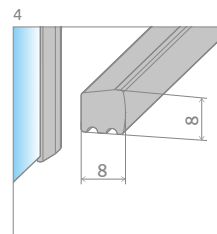

Model	X	C	D	H
DWJ 100	987-1012	455-470	405	2005
DWJ 110	1087-1112	505-520	455	2005
DWJ 120	1187-1212	555-570	505	2005
DWJ 130	1287-1312	605-620	555	2005
DWJ 140	1387-1412	655-670	605	2005
DWJ 150	1487-1512	705-720	655	2005
DWJ 160	1587-1612	755-770	705	2005

Je možnosť výmeny priehľadného tesnenia (magnetické, vertikálne a horizontálne) za čierne tesnenie. Pri objednávke je potrebné jasne definovať ktoré tesnenie chcete vymeniť.

ĎALŠIE MOŽNOSTI

Rozširovací profil	farba profilu: CHRÓM Kód výrobku	farba profilu: ČIERNÁ Kód výrobku	farba profilu: BIELA Kód výrobku	farba profilu: ZLATO Kód výrobku
 Profile +2cm – možno ho namontovať len na stranu pevnej prednej steny	P01-ID-001-01	P01-ID-001-54	P01-ID-001-04	P01-ID-001-09