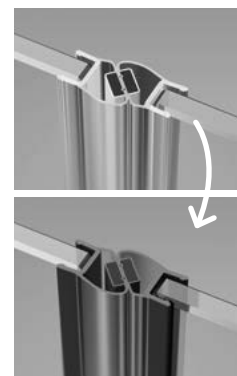

# Idea DWD

Farby profilov:

01 Chróm

54 Čierna

09 Zlato

04 Biela

Idea DWD + shower board

Model	Číre sklo			
	farba profilu: CHRÓM Kód výrobku	farba profilu: ČIERNÁ Kód výrobku	farba profilu: BIELA Kód výrobku	farba profilu: ZLAT Kód výrobku
DWD 140	387124-01-01	387124-54-01	387124-04-01	387124-09-01
DWD 150	387125-01-01	387125-54-01	387125-04-01	387125-09-01
DWD 160	387126-01-01	387126-54-01	387126-04-01	387126-09-01
DWD 170	387127-01-01	387127-54-01	387127-04-01	387127-09-01
DWD 180	387128-01-01	387128-54-01	387128-04-01	387128-09-01
DWD 190	387129-01-01	387129-54-01	387129-04-01	387129-09-01
DWD 200	387120-01-01	387120-54-01	387120-04-01	387120-09-01

Model	X	X	D	H
DWD 140	1385-1415	320-335	550	2005
DWD 150	1485-1515	335-350	580	2005
DWD 160	1585-1615	370-385	650	2005
DWD 170	1685-1715	385-400	680	2005
DWD 180	1785-1815	420-435	750	2005
DWD 190	1885-1915	435-450	780	2005
DWD 200	1985-2015	470-485	850	2005

Existujú 2 možnosti výmeny priehľadného tesnenia za čierne tesnenie:  
 – možnosť č. 1 – len magnetické tesnenie,  
 – možnosť č. 2 – všetky tesnenia (magnetické, vertikálne a horizontálne).  
 Vybraná možnosť musí byť jasne uvedená v objednávke

ĎALŠIE MOŽNOSTI

Rozširovací profil	farba profilu: CHRÓM Kód výrobku	farba profilu: ČIERNÁ Kód výrobku	farba profilu: BIELA Kód výrobku	farba profilu: ZLATO Kód výrobku
 Profile +2cm – možno ho namontovať len na stranu pevnej prednej steny	P01-ID-001-01	P01-ID-001-54	P01-ID-001-04	P01-ID-001-09