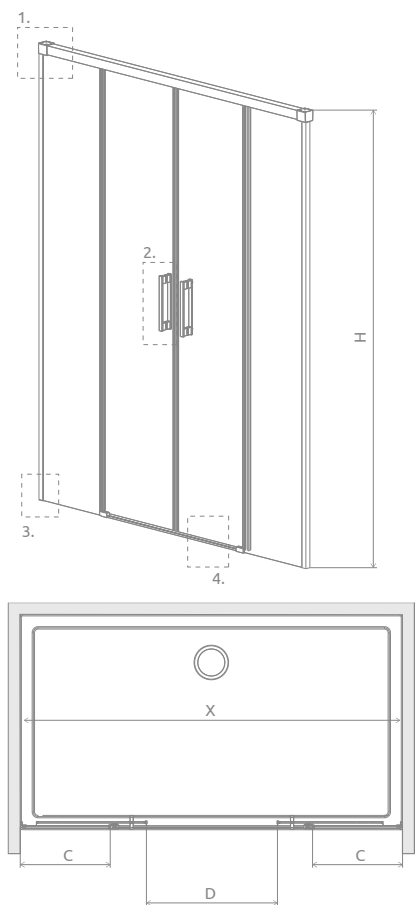

# Idea DWD

Farby profilov:

01 Chróm

54 Čierna

09 Zlato

04 Biela

Idea DWD + shower board

Model	Číre sklo			
	farba profilu: CHRÓM Kód výrobku	farba profilu: ČIERNÁ Kód výrobku	farba profilu: BIELA Kód výrobku	farba profilu: ZLAT Kód výrobku
DWD 140	387124-01-01	387124-54-01	387124-04-01	387124-09-01
DWD 150	387125-01-01	387125-54-01	387125-04-01	387125-09-01
DWD 160	387126-01-01	387126-54-01	387126-04-01	387126-09-01
DWD 170	387127-01-01	387127-54-01	387127-04-01	387127-09-01
DWD 180	387128-01-01	387128-54-01	387128-04-01	387128-09-01
DWD 190	387129-01-01	387129-54-01	387129-04-01	387129-09-01
DWD 200	387120-01-01	387120-54-01	387120-04-01	387120-09-01

Model	X	X	D	H
DWD 140	1385-1415	320-335	550	2005
DWD 150	1485-1515	335-350	580	2005
DWD 160	1585-1615	370-385	650	2005
DWD 170	1685-1715	385-400	680	2005
DWD 180	1785-1815	420-435	750	2005
DWD 190	1885-1915	435-450	780	2005
DWD 200	1985-2015	470-485	850	2005

ĎALŠIE MOŽNOSTI

Rozširovací profil	farba profilu: CHRÓM Kód výrobku	farba profilu: ČIERNÁ Kód výrobku	farba profilu: BIELA Kód výrobku	farba profilu: ZLATO Kód výrobku
 Profile +2cm – možno ho namontovať len na stranu pevnej prednej steny	P01-ID-001-01	P01-ID-001-54	P01-ID-001-04	P01-ID-001-09