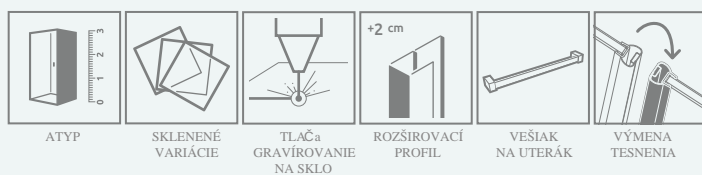

ĎALŠIE MOŽNOSTI