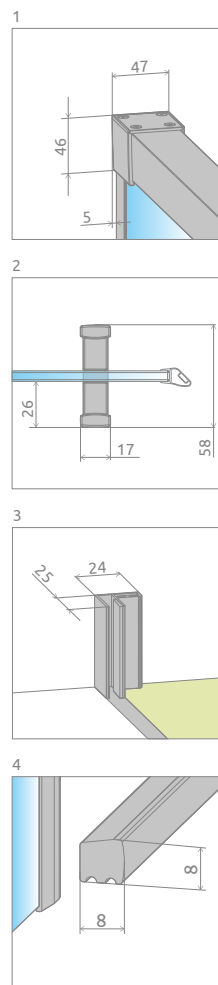

# Idea DWD

Farby profilov:

01 Chróm

54 Čierna

09 Zlato

04 Biela

Idea DWD + shower board

Model	Číre sklo			
	farba profilu: CHRÓM Kód výrobku	farba profilu: ČIERNÁ Kód výrobku	farba profilu: BIELA Kód výrobku	farba profilu: ZLAT Kód výrobku
DWD 140	387124-01-01	387124-54-01	387124-04-01	387124-09-01
DWD 150	387125-01-01	387125-54-01	387125-04-01	387125-09-01
DWD 160	387126-01-01	387126-54-01	387126-04-01	387126-09-01
DWD 170	387127-01-01	387127-54-01	387127-04-01	387127-09-01
DWD 180	387128-01-01	387128-54-01	387128-04-01	387128-09-01
DWD 190	387129-01-01	387129-54-01	387129-04-01	387129-09-01
DWD 200	387120-01-01	387120-54-01	387120-04-01	387120-09-01

Model	X	X	D	H
DWD 140	1385-1415	320-335	550	2005
DWD 150	1485-1515	335-350	580	2005
DWD 160	1585-1615	370-385	650	2005
DWD 170	1685-1715	385-400	680	2005
DWD 180	1785-1815	420-435	750	2005
DWD 190	1885-1915	435-450	780	2005
DWD 200	1985-2015	470-485	850	2005

Existujú 2 možnosti výmeny priehľadného tesnenia za čierne tesnenie:  
 – možnosť č. 1 – len magnetické tesnenie,  
 – možnosť č. 2 – všetky tesnenia (magnetické, vertikálne a horizontálne).  
 Vybraná možnosť musí byť jasne uvedená v objednávke

ĎALŠIE MOŽNOSTI

Rozširovací profil	farba profilu: CHRÓM Kód výrobku	farba profilu: ČIERNÁ Kód výrobku	farba profilu: BIELA Kód výrobku	farba profilu: ZLATO Kód výrobku
 Profile +2cm – možno ho namontovať len na stranu pevnej prednej steny	P01-ID-001-01	P01-ID-001-54	P01-ID-001-04	P01-ID-001-09