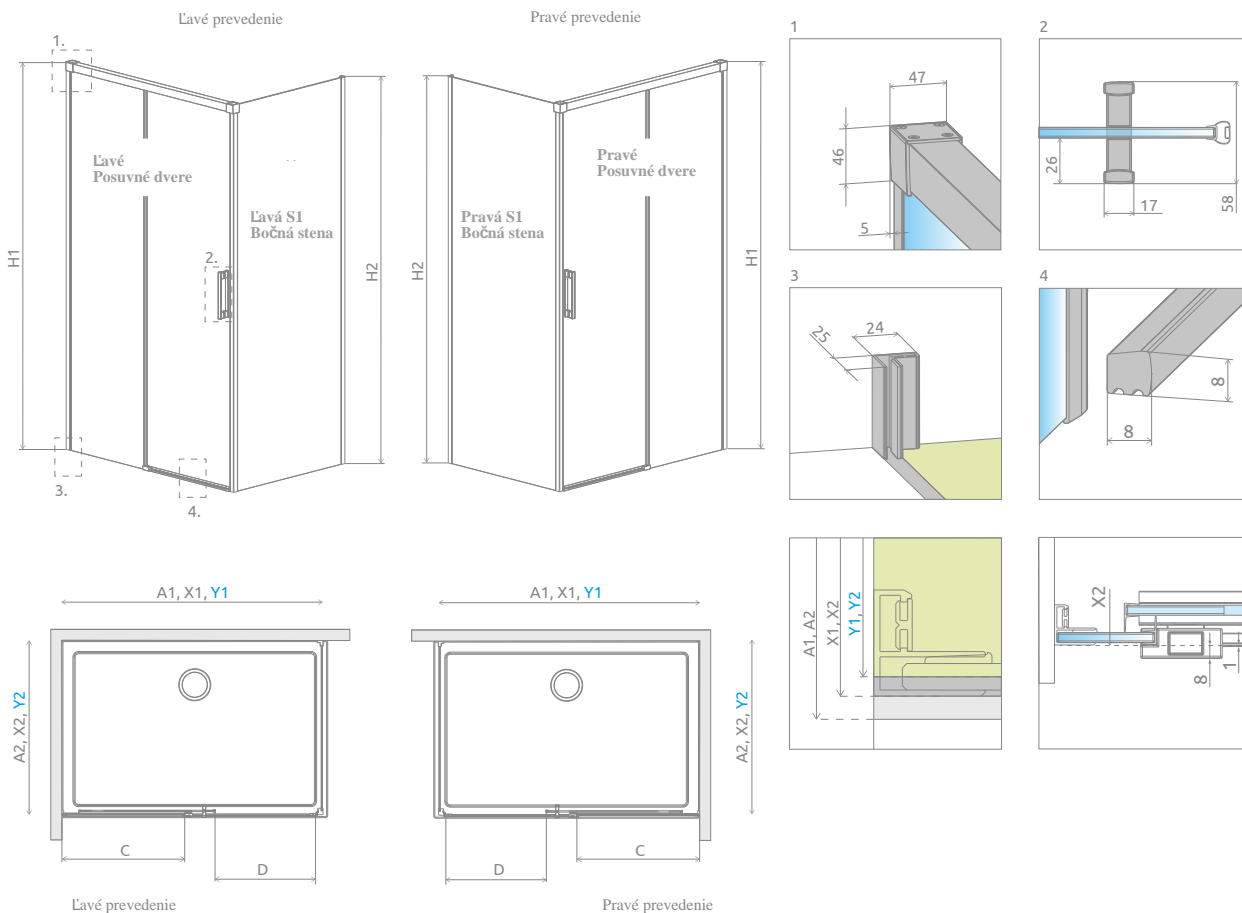

TECHNICKÝ LIST