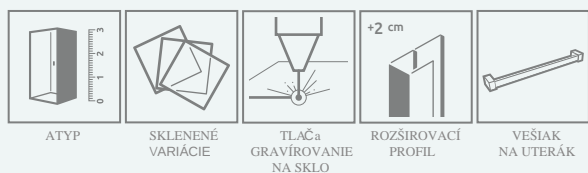

ĎALŠIE MOŽNOSTI