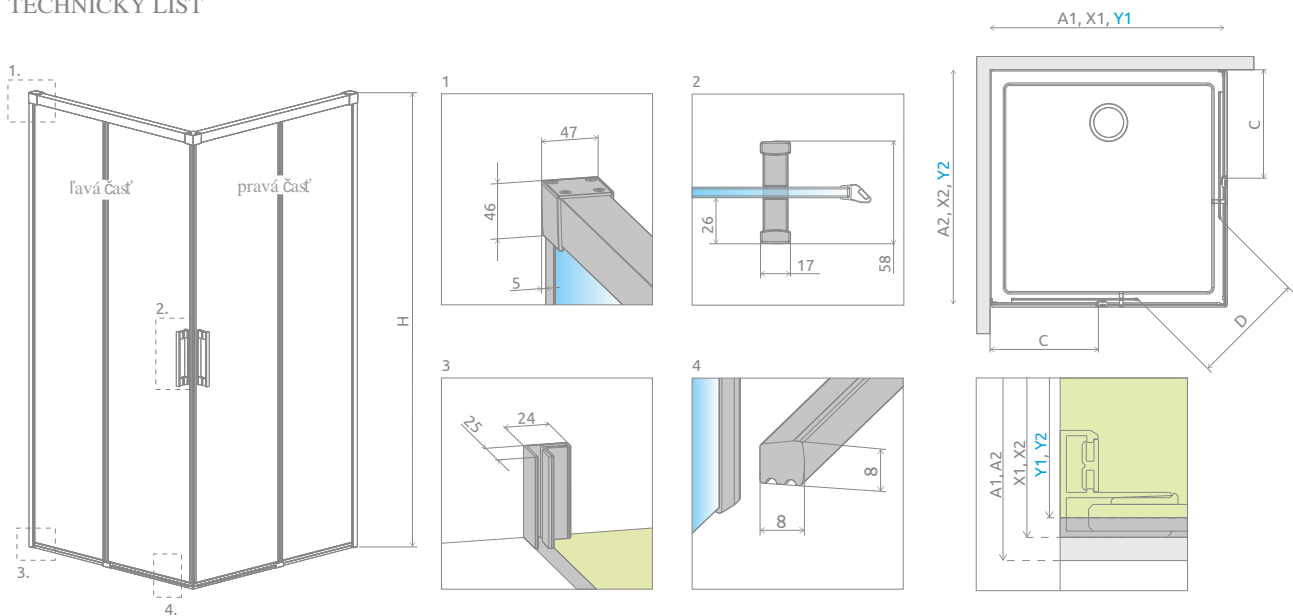

Idea Black KDD Factory

Idea KDD + Giaros D

Farba profilu:

Vzor je vyrobený z odolnej keramickej farby, nanesej z vonkajšej strany, ktorá sa zakalý do skla.

54 Čierna

Sprchovací kút sa skladá z 2 častí: z prednej a ľavej. Pri objednávke uveďte 2 kódy.

TECHNICKÝ LIST

Model	D
KDD 80L×70R	400
KDD 80L×75R	420
KDD 80L×80R	440
KDD 80L×90R	475
KDD 80L×100R	515
KDD 80L×110R	555
KDD 80L×120R	595
KDD 90L×70R	440
KDD 90L×75R	460
KDD 90L×80R	475
KDD 90L×90R	510
KDD 90L×100R	545

Rozširovací profil	farba profilu: ČIERNA Kód výroby: P01-ID-001-54
 Profile +2cm	

ĎALŠIE MOŽNOSTI

NAVIGÁCIA