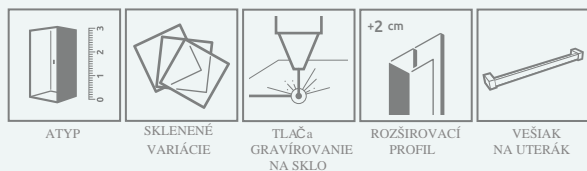

ĎALŠIE MOŽNOSTI