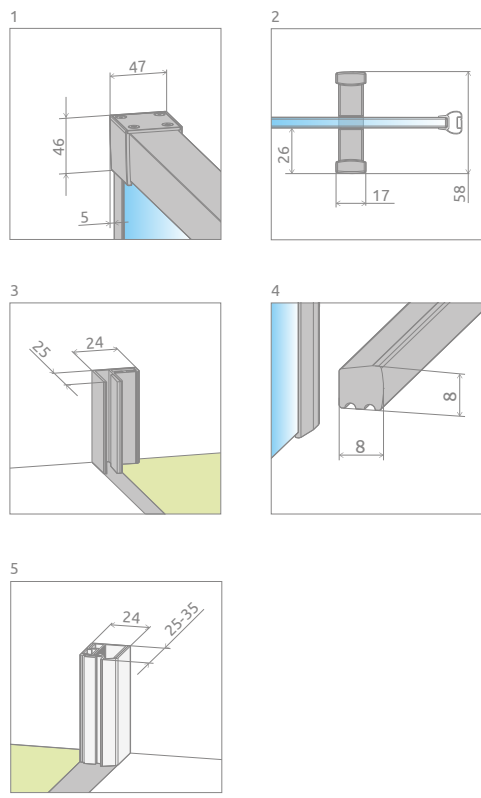

## Idea Black DWJ Factory

Idea DWJ + shower board

Farba profilu:

54 Čierna

Vzor je vyrobený z odolnej keramickej farby, nanesej z vonkajšej strany, ktorá sa zakalý do skla.

Model	FACTORY / Čire sklo	
	farba profilu: ČIERNA Kód výrobku	
DWJ 100 L		387014-54-55L
DWJ 100 R		387014-54-55R
DWJ 110 L		387015-54-55L
DWJ 110 R		387015-54-55R
DWJ 120 L		387016-54-55L
DWJ 120 R		387016-54-55R
DWJ 130 L		387017-54-55L
DWJ 130 R		387017-54-55R
DWJ 140 L		387018-54-55L
DWJ 140 R		387018-54-55R
DWJ 150 L		387019-54-55L
DWJ 150 R		387019-54-55R
DWJ 160 L		387020-54-55L
DWJ 160 R		387020-54-55R

Model	X	C	D	H
DWJ 100	987-1012	455-470	405	2005
DWJ 110	1087-1112	505-520	455	2005
DWJ 120	1187-1212	555-570	505	2005
DWJ 130	1287-1312	605-620	555	2005
DWJ 140	1387-1412	655-670	605	2005
DWJ 150	1487-1512	705-720	655	2005
DWJ 160	1587-1612	755-770	705	2005

ĎALŠIE MOŽNOSTI

ATYP	SKLENENÉ VARIÁCIE	TLAČA GRAVÍROVANIE NASKLO	ROZŠIROVACÍ PROFIL +2 cm	VEŠIAK NA UTERÁK

Rozširovací profil	farba profilu: ČIERNA Kód výrobku
	Profíl +2cm – možno ho namontovať len na stranu pevnej prednej steny
	P01-ID-001-54