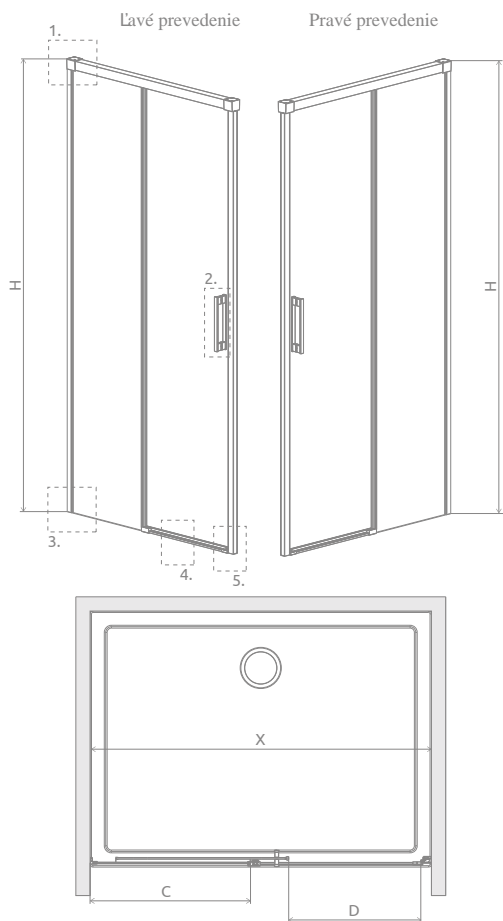

## Idea Black DWJ Factory

Idea DWJ + shower board

Farba profilu:

54 Čierna

Vzor je vyrobený z odolnej keramickej farby, nanesej z vonkajšej strany, ktorá sa zakalý do skla.

Model	FACTORY / Čire sklo	
	farba profilu: ČIERNA Kód výrobku	
DWJ 100 L		387014-54-55L
DWJ 100 R		387014-54-55R
DWJ 110 L		387015-54-55L
DWJ 110 R		387015-54-55R
DWJ 120 L		387016-54-55L
DWJ 120 R		387016-54-55R
DWJ 130 L		387017-54-55L
DWJ 130 R		387017-54-55R
DWJ 140 L		387018-54-55L
DWJ 140 R		387018-54-55R
DWJ 150 L		387019-54-55L
DWJ 150 R		387019-54-55R
DWJ 160 L		387020-54-55L
DWJ 160 R		387020-54-55R

Model	X	C	D	H
DWJ 100	987-1012	455-470	405	2005
DWJ 110	1087-1112	505-520	455	2005
DWJ 120	1187-1212	555-570	505	2005
DWJ 130	1287-1312	605-620	555	2005
DWJ 140	1387-1412	655-670	605	2005
DWJ 150	1487-1512	705-720	655	2005
DWJ 160	1587-1612	755-770	705	2005

ĎALŠIE MOŽNOSTI

ATYP	SKLENENÉ VARIÁCIE	TLAČA GRAVÍROVANIE NASKLO	ROZŠIROVACÍ PROFIL +2 cm	VEŠIAK NA UTERÁK

Rozširovací profil	farba profilu: ČIERNA Kód výrobku
	Profíl +2cm – možno ho namontovať len na stranu pevnej prednej steny
	P01-ID-001-54