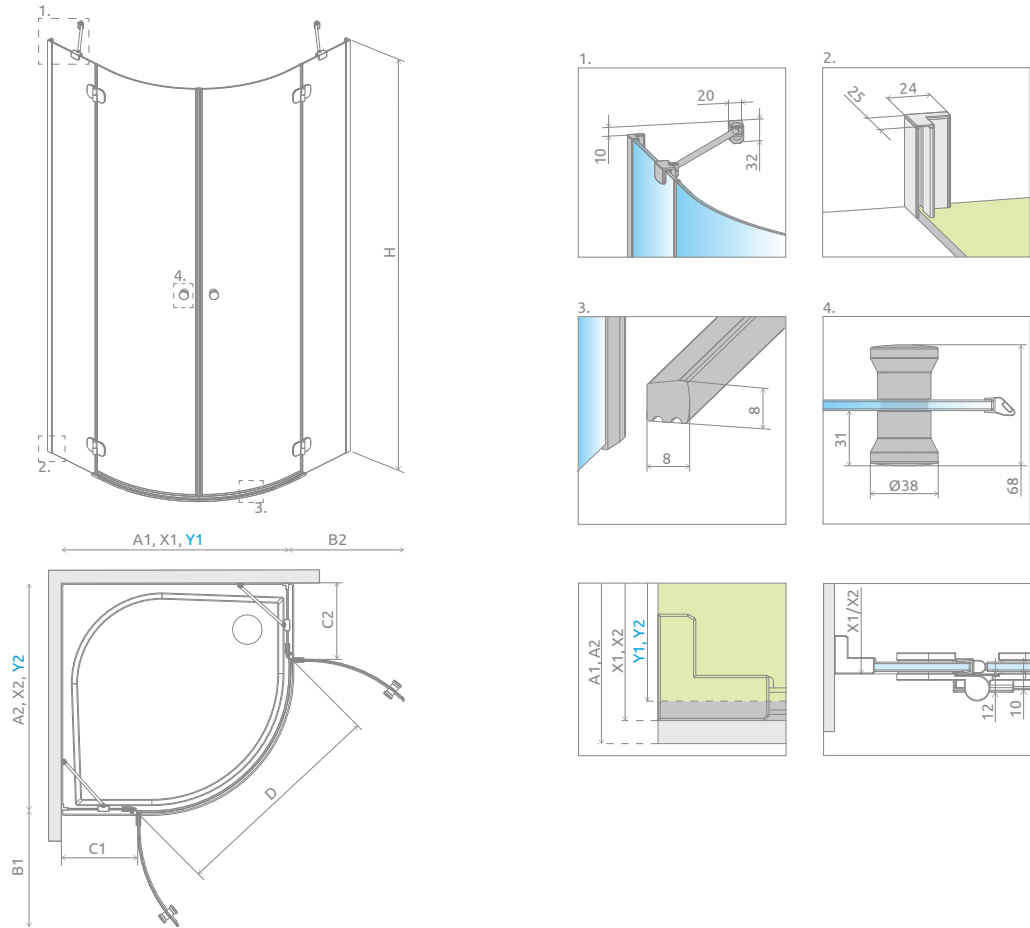

Torrenta PDD

Torrenta PDD + Kytos A

Profile finish:

01 Chrome

This is an universal shower enclosure. It possible to install it as a right or left version.

SYMMETRIC SHOWER ENCLOSURES

Model	Tray width (A1×A2)	Dimension to the glass panel axis (Y1×Y2)	TRANSPARENT GLASS Art. No.
PDD 80×80	800×800	770-785×770-785	131610-01-01
PDD 90×90	900×900	870-885×870-885	131600-01-01
PDD 100×100	1000×1000	970-985×970-985	131620-01-01

ASYMMETRIC SHOWER ENCLOSURES

Model	Tray width (A1×A2)	Dimension to the glass panel axis (Y1×Y2)	TRANSPARENT GLASS Art. No.
PDD E 90×80	900×800	870-885×770-785	131630-01-01
PDD E 100×80	1000×800	970-985×770-785	131640-01-01

TECHNICAL DRAWINGS

Model	A1	A2	X1	X2	Y1	Y2	B1	B2	C1	C2	D	H
PDD 80×80	800	800	775-790	775-790	770-785	770-785	450	450	190-205	190-205	840	1950
PDD 90×90*	900	900	875-890	875-890	870-885	870-885	450	450	290-305	290-305	840	1950
PDD 100×100*	1000	1000	975-990	975-990	970-985	970-985	450	450	390-405	390-405	840	1950
PDD 80×90	800	900	775-790	875-890	770-785	870-885	450	450	190-205	290-305	840	1950
PDD 90×80	900	800	875-890	775-790	870-885	770-785	450	450	290-305	190-205	840	1950
PDD 80×100	800	1000	775-790	975-990	770-785	970-985	450	450	190-205	390-405	840	1950
PDD 100×80	1000	800	975-990	775-790	970-985	770-785	450	450	390-405	190-205	840	1950

ADDITIONAL OPTIONS

Extension profiles	Art. No.
 Profil U +2 cm	P01-284195001

RECOMMENDED SHOWER TRAYS