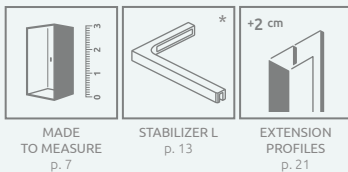

ADDITIONAL OPTIONS