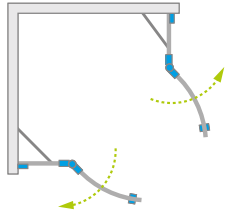

Torrenta PDD

Torrenta PDD + Kytos A

Profile finish:

01 Chrome

This is an universal shower enclosure. It possible to install it as a right or left version.

SYMMETRIC SHOWER ENCLOSURES

Model	Tray width (A1×A2)	Dimension to the glass panel axis (Y1×Y2)	TRANSPARENT GLASS Art. No.
PDD 80×80	800×800	770-785×770-785	131610-01-01
PDD 90×90	900×900	870-885×870-885	131600-01-01
PDD 100×100	1000×1000	970-985×970-985	131620-01-01

ASYMMETRIC SHOWER ENCLOSURES

Model	Tray width (A1×A2)	Dimension to the glass panel axis (Y1×Y2)	TRANSPARENT GLASS Art. No.
PDD E 90×80	900×800	870-885×770-785	131630-01-01
PDD E 100×80	1000×800	970-985×770-785	131640-01-01

TECHNICAL DRAWINGS

Model	A1	A2	X1	X2	Y1	Y2	B1	B2	C1	C2	D	H
PDD 80×80	800	800	775-790	775-790	770-785	770-785	450	450	190-205	190-205	840	1950
PDD 90×90*	900	900	875-890	875-890	870-885	870-885	450	450	290-305	290-305	840	1950
PDD 100×100*	1000	1000	975-990	975-990	970-985	970-985	450	450	390-405	390-405	840	1950
PDD 80×90	800	900	775-790	875-890	770-785	870-885	450	450	190-205	290-305	840	1950
PDD 90×80	900	800	875-890	775-790	870-885	770-785	450	450	290-305	190-205	840	1950
PDD 80×100	800	1000	775-790	975-990	770-785	970-985	450	450	190-205	390-405	840	1950
PDD 100×80	1000	800	975-990	775-790	970-985	770-785	450	450	390-405	190-205	840	1950