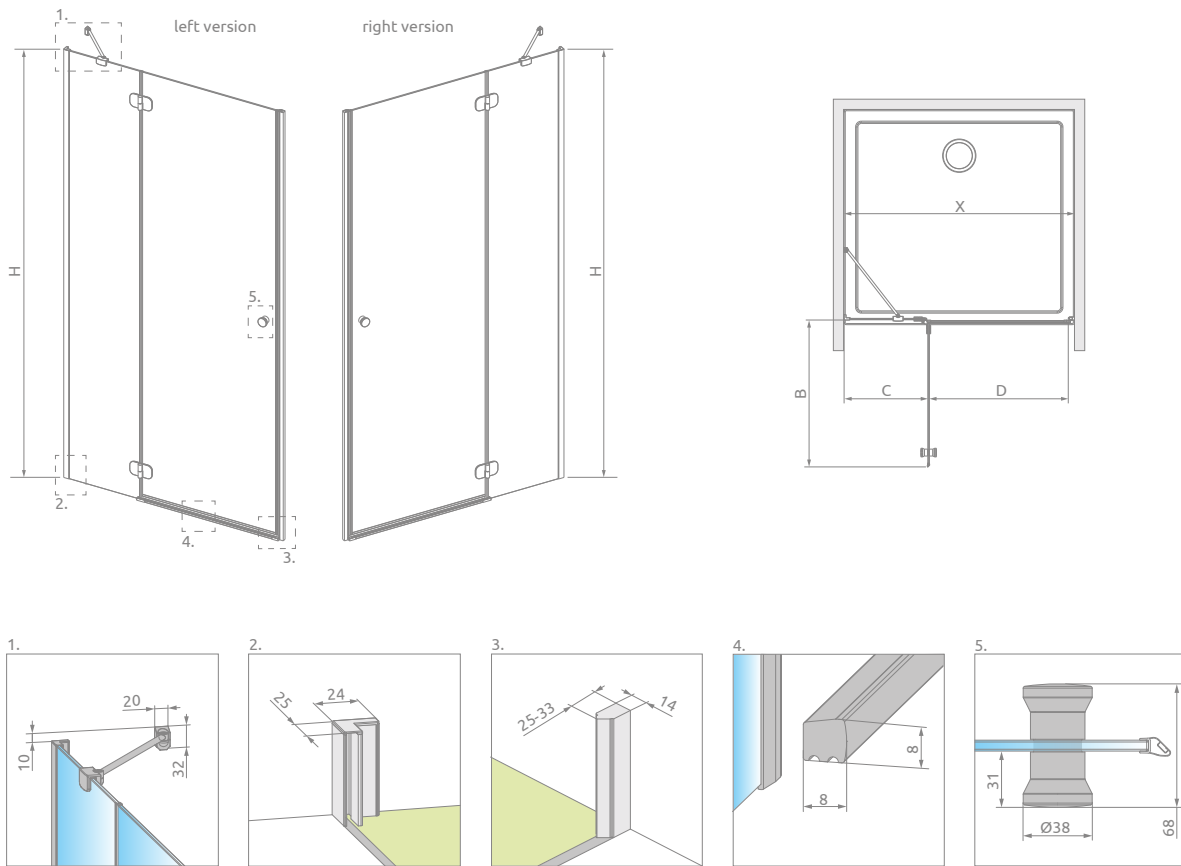

Torrenta DWJ

Torrenta DWJ

Profile finish:

01 Chrome

Model	Width of niche (X)	TRANSPARENT GLASS Art. No.
DWJ 80 L	787-810	131910-01-01
DWJ 80 R	787-810	132010-01-01
DWJ 90 L	887-910	131900-01-01
DWJ 90 R	887-910	132000-01-01
DWJ 100 L	987-1010	131920-01-01
DWJ 100 R	987-1010	132020-01-01
DWJ 110 L	1087-1110	131940-01-01
DWJ 110 R	1087-1110	132040-01-01
DWJ 120 L	1187-1210	131930-01-01
DWJ 120 R	1187-1210	132030-01-01

TECHNICAL DRAWINGS

Model	X	B	C	D	H
DWJ 80	787-810	537	251-266	506	1950
DWJ 90	887-910	637	251-266	606	1950
DWJ 100*	987-1010	637	351-366	606	1950
DWJ 110*	1087-1110	737	351-366	706	1950
DWJ 120*	1187-1210	837	351-366	806	1950

Catalogue cards of this models are available at www.radaway.eu

ADDITIONAL OPTIONS

Extension profiles	Art. No.
 Profil U +2 cm	P01-284195001

RECOMMENDED SHOWER TRAYS