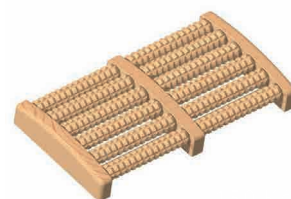

kat. č. 176010

Masážní podložka
na chodidla