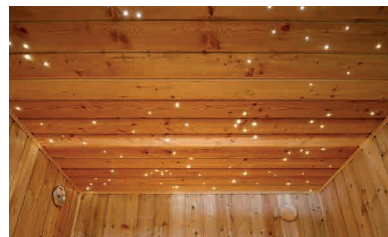

české infrasauny HANSCRAFT

Infrasauny HANSCRAFT, vyrobené v České republice, jsou výkonné a spolehlivé. Nabízí špičkovou kvalitu, snadnou montáž, kvalitní řemeslné zpracování a ty nejlepší materiály. Váš dokonalý zážitek ze saunování bude umocněn díky výkonnému audio systému DEXOS s bluetooth připojením a RGB osvětlením.

HC INFRASAUNA (HI1)

kapacita: 2 osoby
rozměry: š 130 × v 206 × h 100 cm
zářiče: EOS, 850 W
řídící jednotka: EOS
sklo: 8 mm, kalené, šedé
sezení: komfortní polstrované
materiál: smrk (bio smrková deska)
vnější dřevo: ošetření lakem OSMO

HANSCRAFT sauna na zakázku

Zvolte si velikost, způsob vytápění, rozložení lavic, příslušenství přesně tak, jak Vám to bude vyhovovat. Naše finské sauny se hodí do exteriérů a interiérů, rodinných domů i bytů a komerčních prostor (hotely, wellness centra, saunové světy). Obrázky, cena a technické specifikace se týkají této konkrétní realizace a mohou se lišit v důsledku různých požadavků.

**Topení součástí sauny!
Uvedené topení je pouze
doporučené a není součástí
dodávané sauny.**

SAUNA NA ZAKÁZKU

kapacita: až 6 osob
celkové rozměry: š 240 × v 250 × h 310 cm
rozměry sauny: š 218 × v 220 × h 202 cm
rozměr předsíňky: š 218 × h 100 cm
hloubka lavice: 60 cm
rozměry skla: sklo 1 – 220 × 71 cm,
sklo 2 – 220 × 71 cm
skleněné dveře: 219 × 71 cm
kamna: SAWO CUBOS 9 kW
ovládací panel: CUBOS/ARIES
opěrka hlavy: 3 ks lípa
hvězdné nebe: 108 světelných bodů
LED pásek pod lavicemi
panty: 3 ks nastavitelné
větrací otvor: pravá zadní část
materiál vnitřní části: osika, profil
15 × 120 mm, kvalita AB
materiál lavice: osika
materiál vnější části: hliník, barva
RAL 7016
materiál střechy: střešní fólie BAUDER
zateplení: LAROCK 80 mm s hliníkovou
fólií
sklo: SAINT GOBAIN 8 mm
madlo: vnější část – broušený nerez,
vnitřní část – bříza