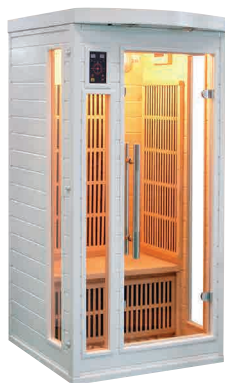

SOLEIL BLANC 1

kapacita: 1 osoba
rozměry: š 90 × v 190 × h 90 cm
+ přesah stříšky
materiál: kanadský jedlovec
zářiče: karbonové 5×
výkon: 1 820 W