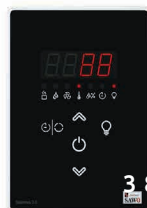

kat. č. 176259

Ovládací panel CUBOS/ARIES

(k tomuto produktu doporučujeme zakoupit dřevěný držák kat. č. 176302)