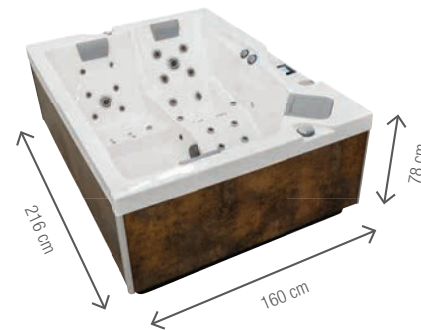

OKA2 NEPHRITE

216 × 160 × 78 cm

OKA DESIGN

KOMFORT

Ovládací panel	Dotykový ovládací panel Balboa® SPA Touch
Hydromasážní trysky	36× nerezová ocel CMP®
Vzduchové trysky	12× nerezová ocel CMP®
Regulace množství vzduchu	Venturiho efekt: regulace proudění vzduchu/vody
Audio systém	Bluetooth + subwoofer Aquatic AV®
Úprava vody	Ozonátor + UV lampa
Vybavení	– LED osvětlení: podsvícení vířivky, vodopádu, trysek, ventilů, podhlavníku, loga a osvětlení na dně – Vodopád – Anatomické opěrky hlavy

TECHNICKÉ ÚDAJE

Čerpadla (2×)	– 1 mono rychlostní masážní čerpadlo 2,2 kW – 1 cirkulační čerpadlo 200–400 W
Blower	Ano (s předehřevem)
Ohřev	Balboa® 3 kW
Filtrace	Teleskopický skimmer CMP® kartuš
Skořepina	Akrylátová vrstva ABS-PMMA Lucite® + dvojitá GreenShield izolační vrstva (PU)
Boční panely	Panely Fundermax® HPL
Objem vody	790 l
Váha vířivky	220 kg

AUDIO
BLUETOOTH
+ SUBWOOFER

BLOWER

1 MASÁŽNÍ
ČERPADLO
+
CIRKULAČNÍ
ČERPADLO **1**

48
TRYSEK

3 MÍSTA
K SEZENÍ
2 MÍSTA
K LEŽENÍ