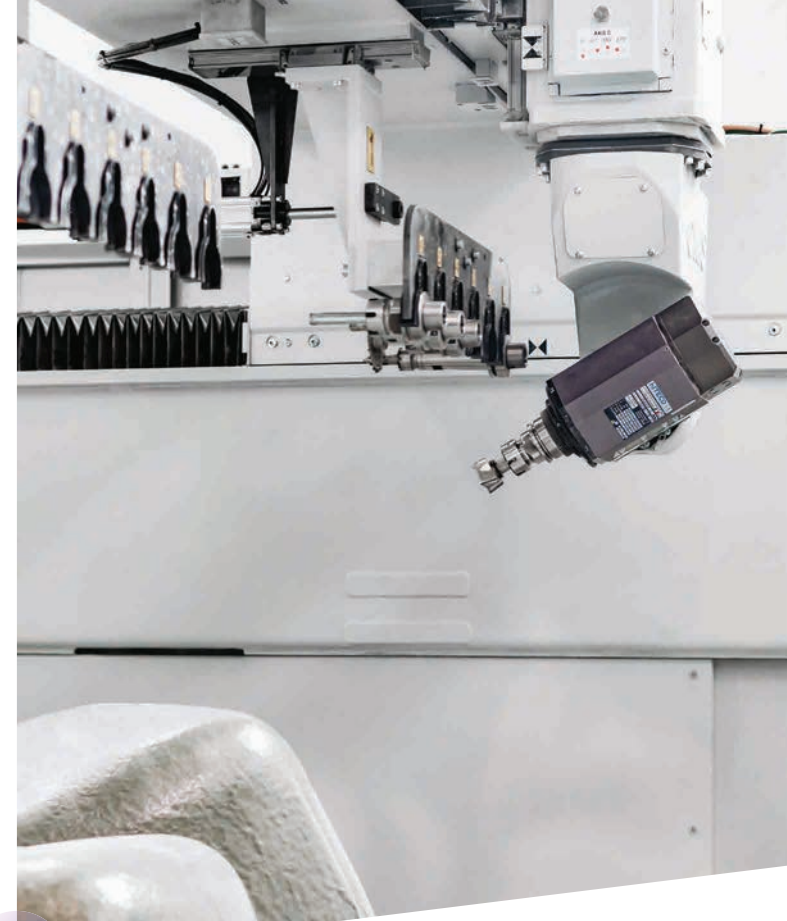

Výroba v Evropě

Naše vířivky vyrobené v Evropě, v továrně nejnovější generace za použití robotizované technologie výroby s extrémní přesností, jsou podrobeny systematickému testování.

Pro dosažení nejvyšší úrovně kvality používáme ve všech výrobních fázích ty nejlepší komponenty.

100% recyklovatelné materiály

Základem pro ekologickou nezávadnost našich vířivek je italský 100% recyklovatelný materiál GreenShield, který zcela vylučuje jakékoli riziko spojené s použitím zastaralé technologie laminace a chemické látky styrenu.

Profesionální tým

Díky spolupráci s fyzioterapeutem českých vrcholových sportovců, Martinem Procházkou, jsou naše vířivky navrženy tak, aby masáž byla vždy pohodlná a její účinek byl maximální. Moderní a atraktivní vzhled vířivkám dodává designér Ing. Arch. MgA. Ondřej Kamenický.

Norma TÜV

Protože jsme si jisti kvalitou naší výroby, všechny naše výrobky získaly certifikaci TÜV Rheinland.

Certifikováno nezávislou laboratoří schválenou TÜV

- Odolnost vůči vysokým teplotám a chemickým látkám
- Materiálová odolnost, stabilita konstrukce, odolnost vůči tlaku
- Splňuje normy elektrické bezpečnosti

Pouze 5 % vířivek na trhu je certifikováno TÜV!

Inspirováno leteckým a automobilovým průmyslem

Naše robotická výrobní linka, inspirovaná oblastí automotive a letectvím, nám umožňuje dosáhnout milimetrové přesnosti tak, aby byl vyladěn každý detail.

Záruky

Díky použití toho nejkvalitnějšího materiálu ve všech fázích výroby můžeme nabídnout ty nejlepší záruky na trhu.

Moderní navržení vířivek umožňuje snadnou přístupnost v případě nutnosti servisních zásahů.

ZÁRUKA

NA SKOŘEPINU
A KONSTRUKCI

10
LET

ZÁRUKA

NA ELEKTRONIKU

2
ROKY