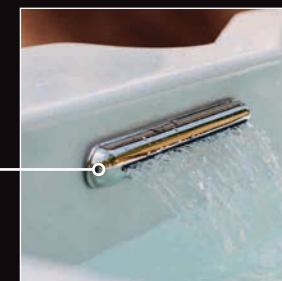

+ 2 masážní čerpadla 2,2 kW a 1 cirkulační čerpadlo\*

+ UV lampa a Ozonátor

+ Blower s předehřevem

+ Relaxační vodopád

+ vnitřní LED osvětlení

+ Termokryt

Bližší informace k nadstandardní výbavě naleznete na str. 39