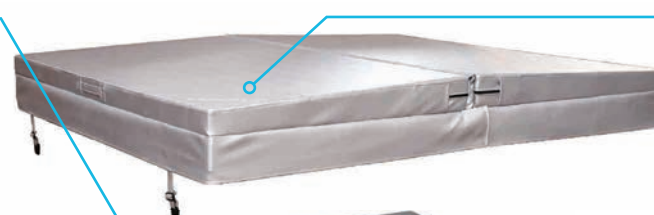

Více informací k nadstandardní výbavě naleznete na straně 39

Vířivka podle vašich představ

HPL

Zvolte si barvu obložení

Concrete Dark Stone Patina Bronze Antique

Afro Grey Creek Ecuador

WOOD

Rusketus Nátěr Thermowood