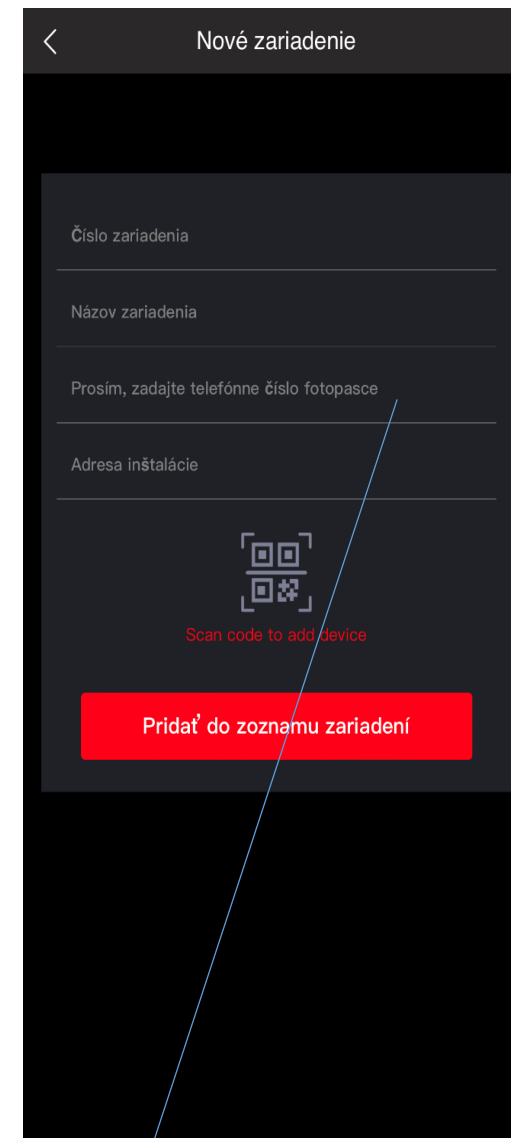

## Nastavenie aplikácie

Vytvorenie účtu do aplikácie

Nové zariadenie

Tel. číslo SIM karty ( fotopasca )  
Zadajte v tvare 090xxxxxxx

Kontrola a zmena údajov

Možnosť zmeniť: názov, tel. číslo

Po každej úprave je potrebné dať