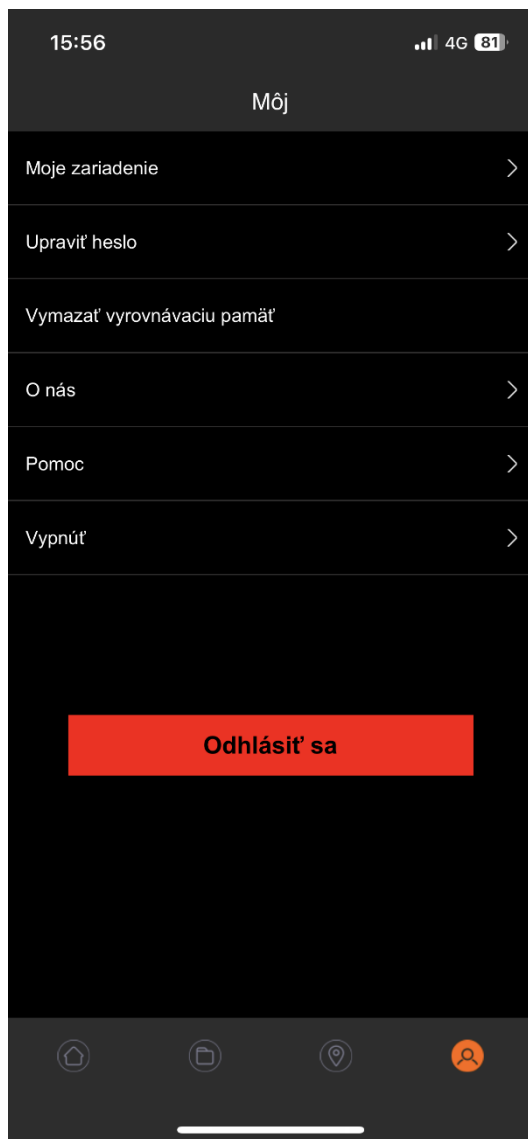

## Nastavenie aplikácie

Vytvorenie účtu do aplikácie

Nové zariadenie

Tel. číslo SIM karty ( fotopasca )  
Zadajte v tvare 090xxxxxxx

Kontrola a zmena údajov

Možnosť zmeniť: názov, tel. číslo

Po každej úprave je potrebné dať