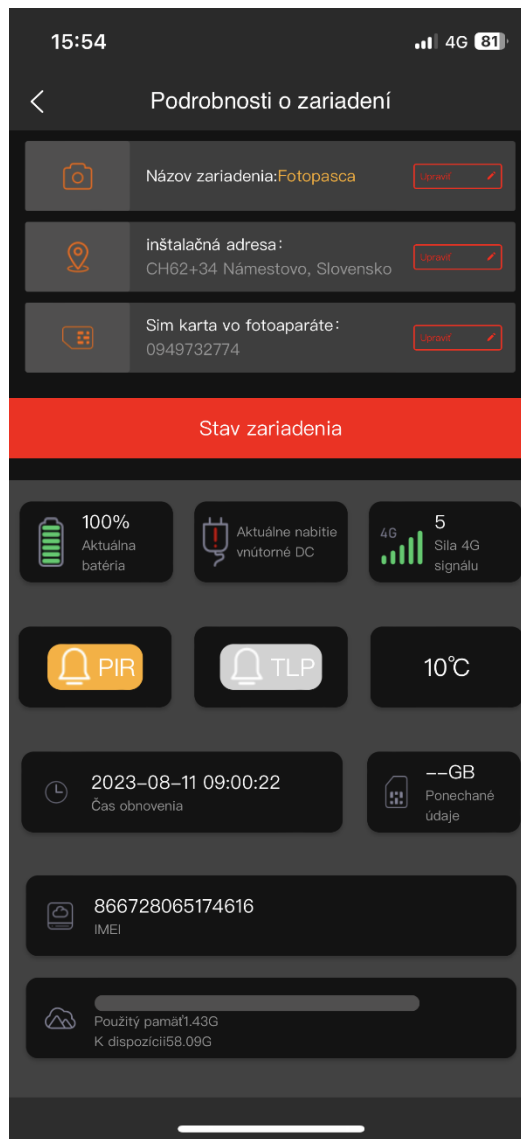

## Nastavenie aplikácie

Vytvorenie účtu do aplikácie

Nové zariadenie

Tel. číslo SIM karty ( fotopasca )  
Zadajte v tvare 090xxxxxxx

Kontrola a zmena údajov

Možnosť zmeniť: názov, tel. číslo

Po každej úprave je potrebné dať