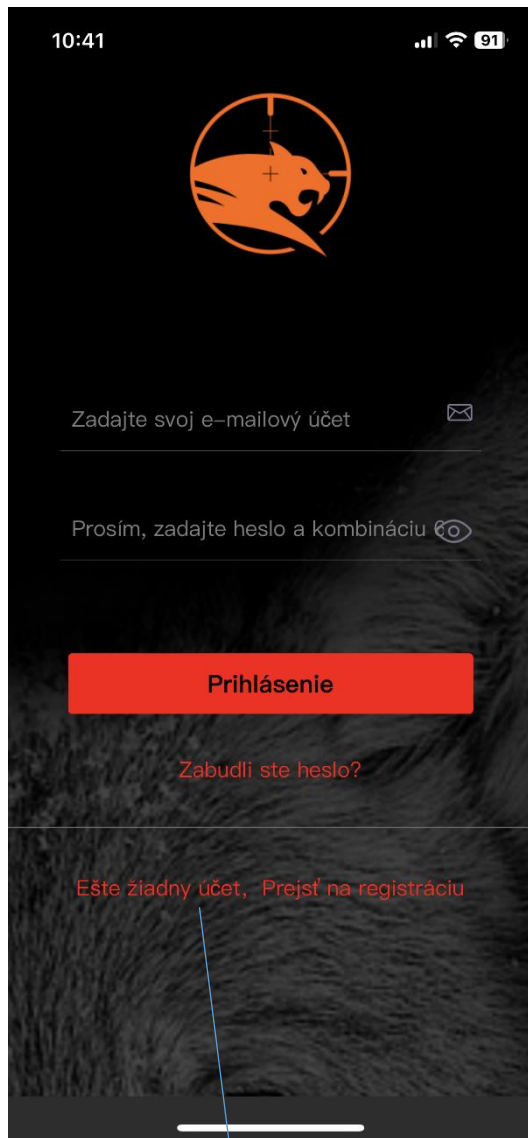

## Nastavenie aplikácie

Vytvorenie účtu do aplikácie

Nové zariadenie

Tel. číslo SIM karty ( fotopasca )  
Zadajte v tvare 090xxxxxxx

Kontrola a zmena údajov

Možnosť zmeniť: názov, tel. číslo

Po každej úprave je potrebné dať