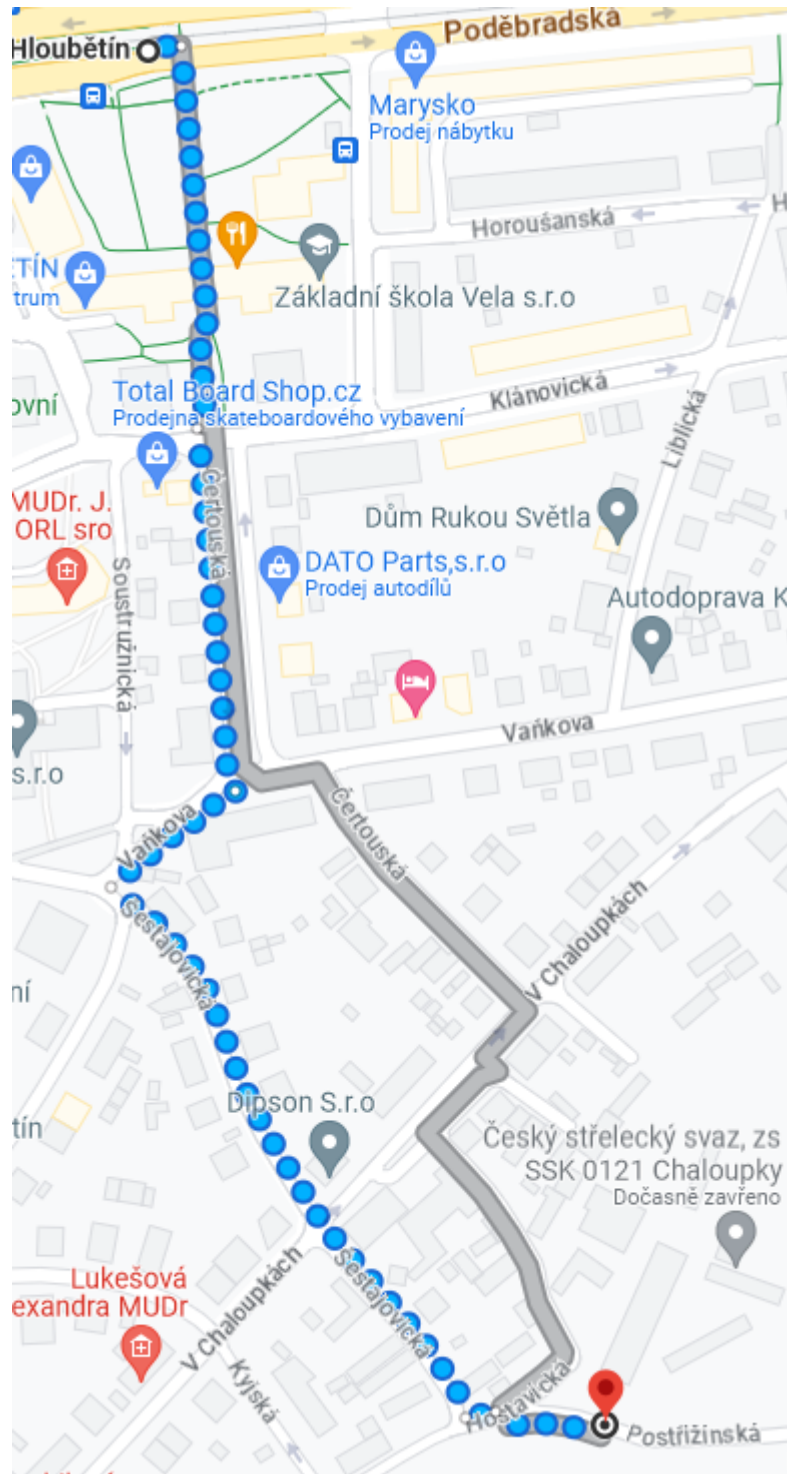

***Popis cesty na
střelnici:***

MHD:

Metrem „B“ do stanice Hloubětín, projít obchodním domem (průchodem uprostřed) napravo od silnice ve směru ven z města a pokračovat dále do kopce ulicí Čertouzská, Šestajovická, Postřižínská. Vchod na střelnici je z ulice Postřižínská, areálem garáží.