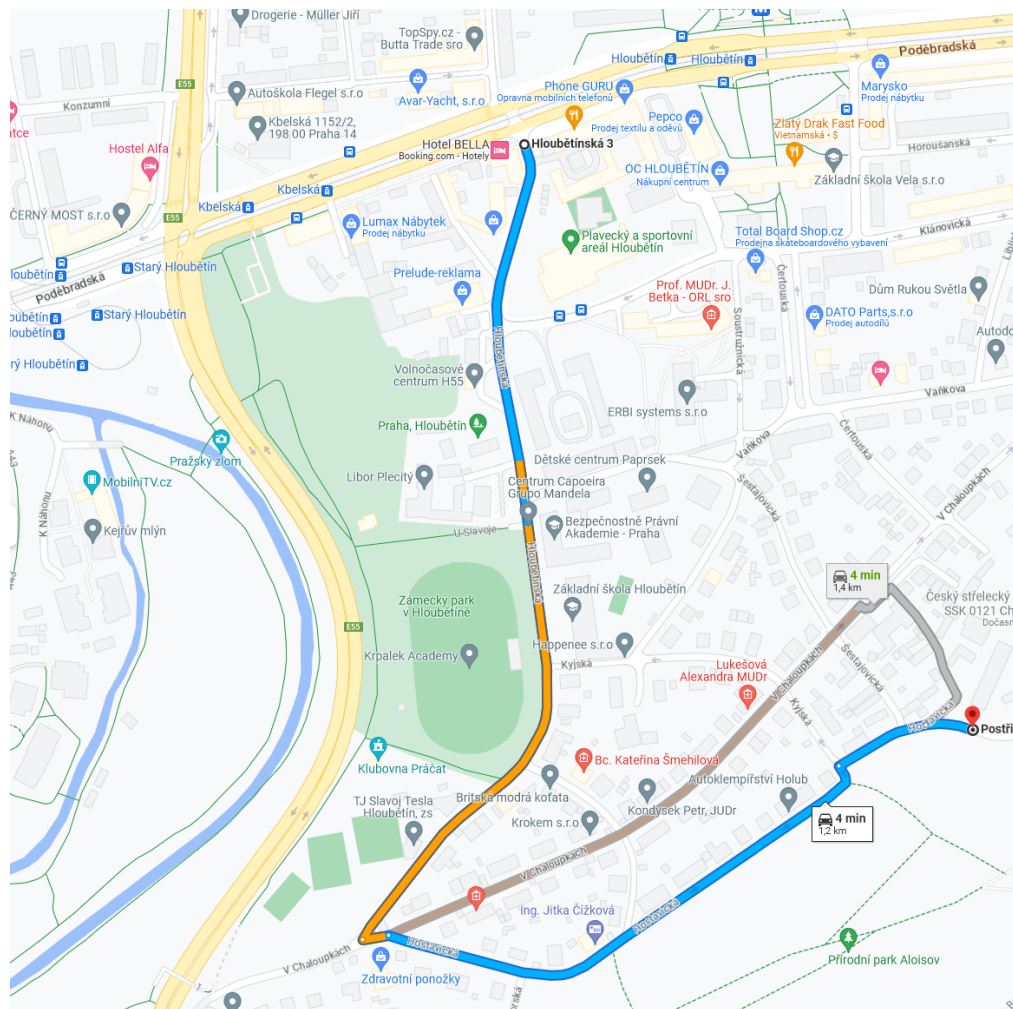

**Žádáme střelce, aby neparkovali svými vozy v areálu garáží.
Děkujeme.**

Občerstvení:

Bude zajištěno na střelnici.

orientační mapa umístění střelnice a tyto propozice jsou ke stažení na adrese

<http://www.sskvchaloupkach.cz/>