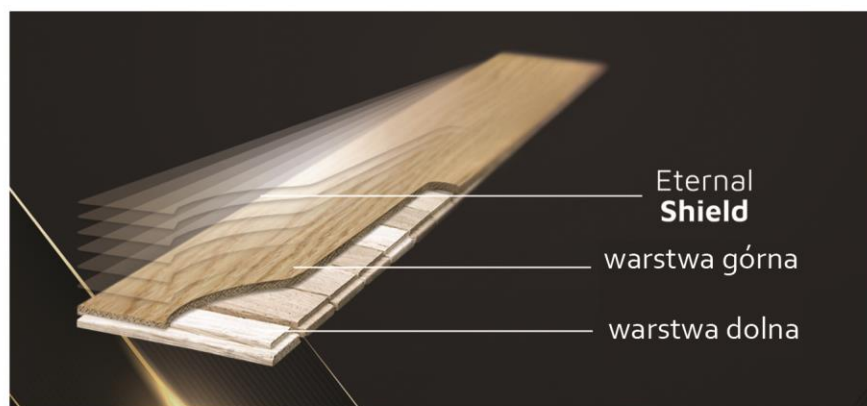

Eternal **SHIELD**

innovacyjna powłoka dualna

warstwa górna

Dąbex

WYTWÓRNIA PARKIETÓW

Eternal SHIELD

Z dumą przedstawiamy naszą najnowszą innowację w dziedzinie wykończenia podłóg drewnianych – nowoczesny system powłoki, który wyznacza nowy standard w ochronie parkietu. Nasze dwuwarstwowe podłogi drewniane teraz zyskują jeszcze większą trwałość i odporność dzięki zastosowaniu przełomowej technologii powłok ochronnych. Nasze rozwiązanie łączy najlepsze cechy naturalnych materiałów z zaawansowaną technologią, oferując nie tylko estetyczny wygląd, ale także niezrównaną ochronę przed codziennymi zagrożeniami, jak wilgoć, zabrudzenia czy uszkodzenia mechaniczne.

Opracowany przez nas system Eternal Shield to unikalne połączenie trwałości lakieru i naturalnej ochrony olejowosku, które zapewnia doskonałą barierę ochronną oraz piękno drewna. Dzięki tej innowacji, oferujemy rozwiązanie idealne dla każdego, kto poszukuje niezawodnej, trwałej i pięknej podłogi drewnianej.

Dostępna paleta kolorystyczna

W ramach innowacyjnego systemu ochrony powierzchni Eternal Shield, oferujemy szeroki wybór wyrafinowanych kolorów, które doskonale podkreślają naturalne piękno drewna. Każdy z tych odcieni został zaprojektowany tak, aby podkreślić unikalny charakter drewna i dostosować się do różnych stylów aranżacyjnych, od klasycznych po nowoczesne.

Eternal Shield: Olejowosk + Lakier UV

Trwałość lakieru połączona z funkcjonalnością olejowosków

Wykończenie stworzone z produktów od uznanych firm w branży

Produkty używane do pokrycia powierzchni spełniają rygorystyczne normy emisji LZO (lotnych związków organicznych) i są przeznaczone do kontaktu z żywnością.