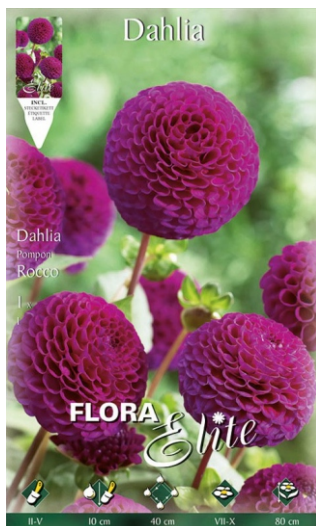

LETÁK JAR 2024

Cenová hladina - viď objednávkový formulár

DAHLIA - WINE EYED JILL
Obj. číslo: 816
Kusov v balení: 1
Výška kvetu: 100 cm

DAHLIA - ROCCO
Obj. číslo: 817
Kusov v balení: 1
Výška kvetu: 80 cm

DAHLIA - FIRE AND ICE LEMON
Obj. číslo: 818
Kusov v balení: 1
Výška kvetu: 70 cm

DAHLIA - ARMATERAS
Obj. číslo: 819
Kusov v balení: 1
Výška kvetu: 80 cm

DAHLIA - BRISTOL STRIPE
Obj. číslo: 820
Kusov v balení: 1
Výška kvetu: 110 cm

DAHLIA - TYLER JAMES
Obj. číslo: 821
Kusov v balení: 1
Výška kvetu: 80 cm

CANNA - VANILLA CREAM
Obj. číslo: 797
Kusov v balení: 1
Výška kvetu: 70 cm

CANNA - PRETORIA
Obj. číslo: 798
Kusov v balení: 1
Výška kvetu: 100 cm