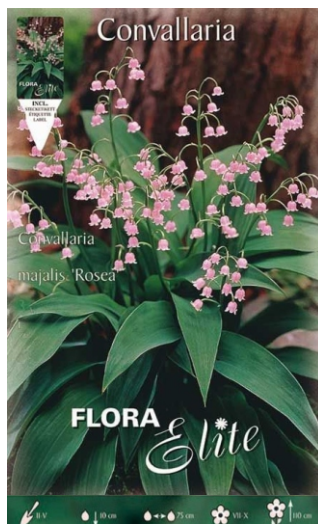

LETÁK JAR 2024

Cenová hladina - viď objednávkový formulár

DAHLIA - WINE EYED JILL
Obj. číslo: 816
Kusov v balení: 1
Výška kvetu: 100 cm

DAHLIA - ROCCO
Obj. číslo: 817
Kusov v balení: 1
Výška kvetu: 80 cm

DAHLIA - TYLER JAMES
Obj. číslo: 821
Kusov v balení: 1
Výška kvetu: 80 cm

CANNA - VANILLA CREAM
Obj. číslo: 797
Kusov v balení: 1
Výška kvetu: 70 cm

CANNA - PRETORIA
Obj. číslo: 798
Kusov v balení: 1
Výška kvetu: 100 cm

GLADIOLUS - APRICOT BUBBLEGUM
Obj. číslo: 823
Kusov v balení: 10
Výška kvetu: 120 cm

GLADIOLUS - RUSTY CHESTNUT
Obj. číslo: 824
Kusov v balení: 10
Výška kvetu: 120 cm

GLADIOLUS - BANANA ICE
Obj. číslo: 810
Kusov v balení: 10
Výška kvetu: 100 cm

GLADIOLUS - ELVIVE
Obj. číslo: 803
Kusov v balení: 10
Výška kvetu: 120 cm

GLADIOLUS - FAIRYTALE PINK
Obj. číslo: 812
Kusov v balení: 10
Výška kvetu: 100 cm

CONVALLARIA MAJALIS ROSEA
Obj. číslo: 825
Kusov v balení: 3
Výška kvetu: 25 cm