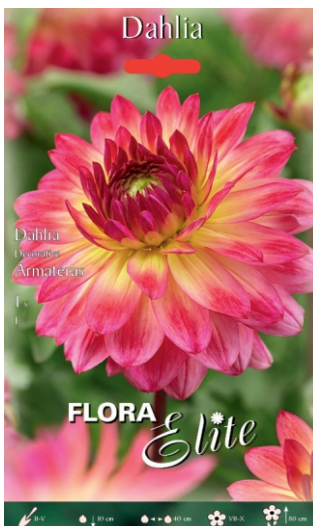

LETÁK JAR 2024

Cenová hladina - viď objednávkový formulár

DAHLIA - WINE EYED JILL
Obj. číslo: 816
Kusov v balení: 1
Výška kvetu: 100 cm

DAHLIA - ROCCO
Obj. číslo: 817
Kusov v balení: 1
Výška kvetu: 80 cm

DAHLIA - FIRE AND ICE LEMON
Obj. číslo: 818
Kusov v balení: 1
Výška kvetu: 70 cm

DAHLIA - ARMATERAS
Obj. číslo: 819
Kusov v balení: 1
Výška kvetu: 80 cm

DAHLIA - BRISTOL STRIPE
Obj. číslo: 820
Kusov v balení: 1
Výška kvetu: 110 cm

DAHLIA - TYLER JAMES
Obj. číslo: 821
Kusov v balení: 1
Výška kvetu: 80 cm

CANNA - VANILLA CREAM
Obj. číslo: 797
Kusov v balení: 1
Výška kvetu: 70 cm

CANNA - PRETORIA
Obj. číslo: 798
Kusov v balení: 1
Výška kvetu: 100 cm