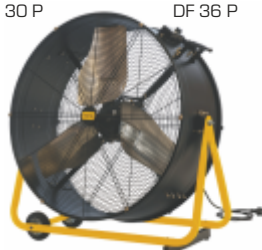

DF 20 P

DF 30 P

DF 36 P

Tyto profesionální ventilátory nabízí robustní konstrukci, nastavitelný proud vzduchu, otáčení 360 stupňů a model DF20P nabízí rotaci 360 stupňů horizontálně i vertikálně. Model DF20P můžete pověsit na zeď nebo na strop. Oba modely mají specifický směr proudění vzduchu a najdou využití v různých provozech. Zlepšují proudění a cirkulaci vzduchu.