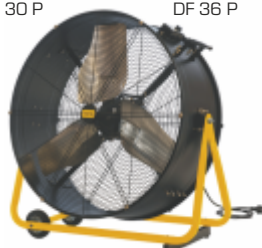

VENTILÁTORY PROFESIONÁLNÍ S MOŽNOSTÍ PŘIPOJENÍ PRUŽNÉ HADICE

Model	Průměr	Provedení	Průtok vzduchu	Počet rychlostí	cena bez DPH
DFX 20	400 mm	plastové	max. 6450 m ³ /h	2	332,00 €
Volitelné příslušenství					
Pružná hadice PVC 51cm /7,6m		DFX20	4031.403		183,00 €

DF 20 P

DF 30 P

DF 36 P

Tyto profesionální ventilátory nabízí robustní konstrukci, nastavitelný proud vzduchu, otáčení 360 stupňů a model DF20P nabízí rotaci 360 stupňů horizontálně i vertikálně. Model DF20P můžete pověsit na zeď nebo na strop. Oba modely mají specifický směr proudění vzduchu a najdou využití v různých provozech. Zlepšují proudění a cirkulaci vzduchu.