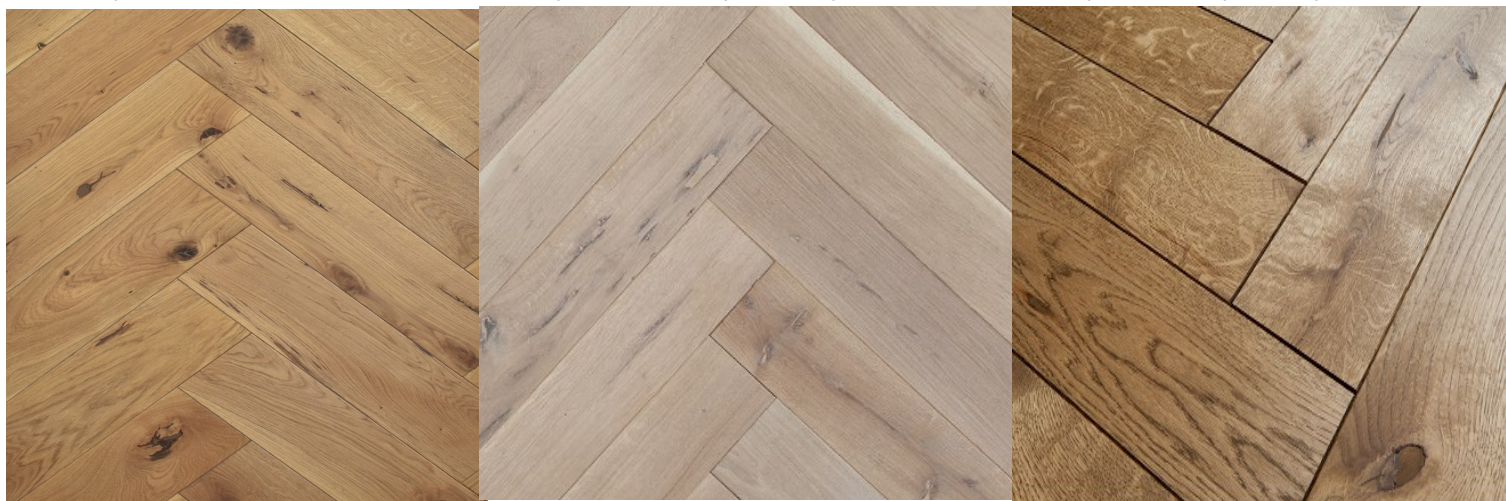

SPAČVA **AKCIA** 100% masívne HERRINGBONE chorvátske Dubové povrchovo upravené stromčekové parkety, francúzsky vzor 2021

Drevina	Chorvátska výroba, Slavónska surovina, 100% masívne dubové parkety vhodné na podlah.kúrenie R=0,09 m²K/W!	Hrúbka x šírka x dĺžka v mm	Podlahové kúrenie	bežná cena s Dph/m2	AKCIA bez Dph/m2	AKCIA s Dph/m2

Markant triedenie – AKCIA Dubové stromčekové parkety prir.olej natur, P+D

DUB	Masívne, veľké formáty, prírodný olej, 4V	15 x 130 x 500	Vhodné	56,5	43	51,6
DUB	Masívne, veľké formáty, prírodný olej, 4V	20 x 130 x 500	nevhodné	57,5	43,75	52,5

Parkety s prírodnou olejovou povrchovou úpravou WOCA/OSMO, stačí iba celoplošne nalepiť na podklad. Bez povrchovej úpravy masívne parkety nižšia cena – 4 Eur/m2 s Dph.

Francúzsky vzor, rustikálne triedenie – tmelené hrčky, belové zábehy, praskliny. Pre iné farebné úpravy, kartáč ceny na dopyt.