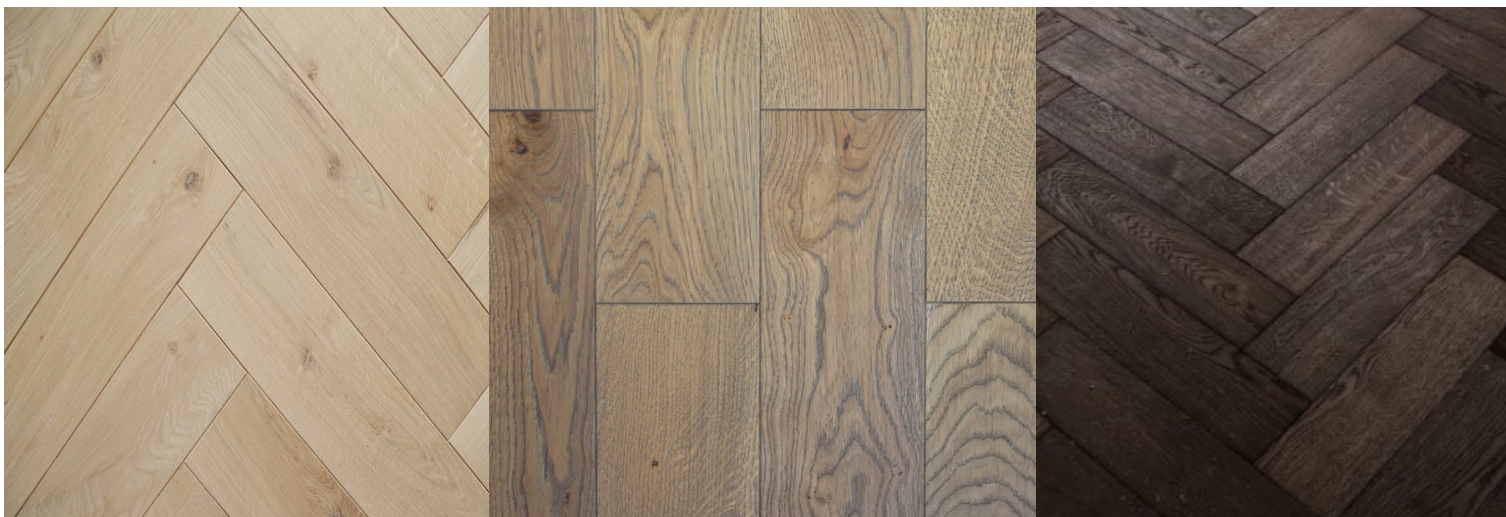

Natur – stredné triedenie, AKCIA stromčekové parkety pri. Olej, P+D

DUB	Masívne, veľké formáty, prírodný olej, 4V	15 x 130 x 500	Vhodné	62,2	46,58	55,9
DUB	Masívne, veľké formáty, prírodný olej, 4V	20 x 130 x 500	nevhodné	66	49,16	59

Parkety s prírodnou olejovou povrchovou úpravou WOCA/OSMO, stačí iba celoplošne nalepiť na podklad. Bez povrchovej úpravy masívne parkety nižšia cena – 4 Eur/m2 s Dph.

Francúzsky vzor, NATUR triedenie – stredné triedenie, prírodné rozdiely v kresbe a farebnosti lamiel, menšie zdravé hrčky, menšie tmelené hrčky, výnimočne bel, jemné praskliny. Iné farebné úpravy, triedenie, kartáč na dopyt.