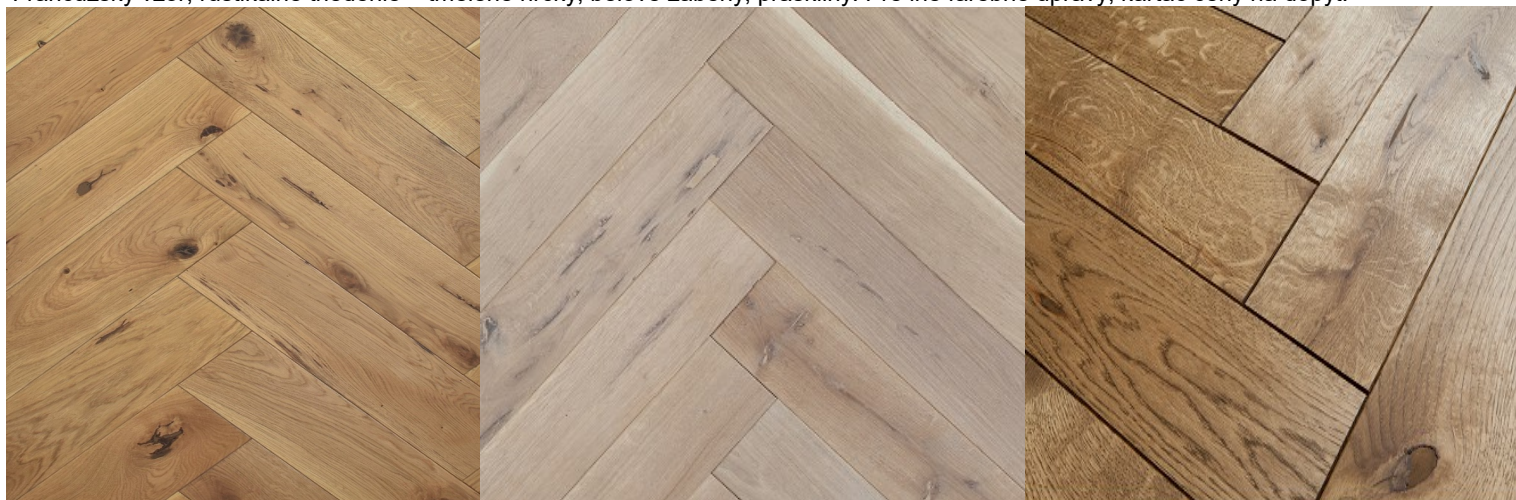

SPAČVA **AKCIA** 100% masívne HERRINGBONE Chorvátske Dubové povrchovo upravené stromčekové parkety, francúzsky vzor 2020

Drevina	Chorvátska výroba, Slavónska surovina, 100% masívne dubové parkety vhodné na podlah.kúrenie R=0,09 m²K/W!	Hrúbka x šírka x dĺžka v mm	Podlahové kúrenie	bežná cena s Dph/m2	AKCIA bez Dph/m2	AKCIA s Dph/m2

Markant triedenie – AKCIA Dubové stromčekové parkety prírod.olej natur, P+D

DUB	Masívne, veľké formáty, prírodný olej, 4V	15 x 130 x 500	Vhodné	56,5	43	51,6
DUB	Masívne, veľké formáty, prírodný olej, 4V	20 x 130 x 500	nehodné	57,5	43,75	52,5

Parkety s prírodnou olejovou povrchovou úpravou WOCA/OSMO, stačí iba celoplošne nalepiť na podklad. Bez povrchovej úpravy masívne parkety nižšia cena – 4 Eur/m2 s Dph.

Francúzsky vzor, rustikálne triedenie – tmelené hrčky, belové zábehy, praskliny. Pre iné farebné úpravy, kartáč ceny na dopyt.

Drevina	Chorvátska výroba, Slavónska surovina, 100% masívne dubové parkety vhodné na podlah.kúrenie R=0,09 m²K/W!	Hrúbka x šírka x dĺžka v mm	Podlahové kúrenie	bežná cena s Dph/m2	AKCIA bez Dph/m2	AKCIA s Dph/m2

Natur – stredné triedenie, AKCIA stromčekové parkety pri. Olej, P+D

DUB	Masívne, veľké formáty, prírodný olej, 4V	15 x 130 x 500	Vhodné	62,2	46,58	55,9
DUB	Masívne, veľké formáty, prírodný olej, 4V	20 x 130 x 500	nehodné	66	49,16	59

Parkety s prírodnou olejovou povrchovou úpravou WOCA/OSMO, stačí iba celoplošne nalepiť na podklad. Bez povrchovej úpravy masívne parkety nižšia cena – 4 Eur/m2 s Dph.

Francúzsky vzor, NATUR triedenie – stredné triedenie, prírodné rozdiely v kresbe a farebnosti lamiel, menšie zdravé hrčky, menšie tmelené hrčky, výnimočne bel, jemné praskliny. Iné farebné úpravy, triedenie, kartáč na dopyt.