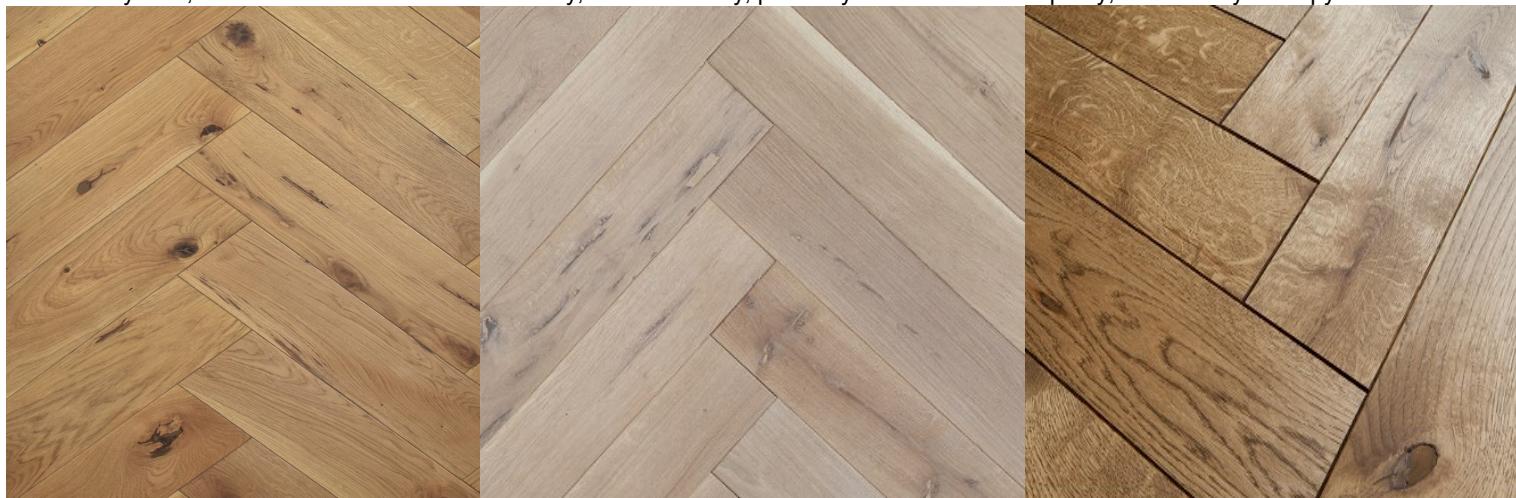

SPAČVA **AKCIA** 100% masívne HERRINGBONE Chorvátske Dubové povrchovo upravené stromčekové parkety, francúzsky vzor 2020

Drevina	Chorvátska výroba, Slavónska surovina, 100% masívne dubové parkety vhodné na podlah.kúrenie R=0,09 m²K/W!	Hrúbka x šírka x dĺžka v mm	Podlahové kúrenie	bežná cena s Dph/m2	AKCIA bez Dph/m2	AKCIA s Dph/m2

Markant triedenie – AKCIA Dubové stromčekové parkety prírod.olej natur, P+D

DUB	Masívne, veľké formáty, prírodný olej, 4V	15 x 130 x 500	Vhodné	56,5	43	51,6
DUB	Masívne, veľké formáty, prírodný olej, 4V	20 x 130 x 500	nevhodné	57,5	43,75	52,5

Parkety s prírodnou olejovou povrchovou úpravou WOCA/OSMO, stačí iba celoplošne nalepiť na podklad. Bez povrchovej úpravy masívne parkety nižšia cena – 4 Eur/m2 s Dph.

Francúzsky vzor, rustikálne triedenie – tmelené hrčky, belové zábehy, praskliny. Pre iné farebné úpravy, kartáč ceny na dopyt.

Drevina	Chorvátska výroba, Slavónska surovina, 100% masívne dubové parkety vhodné na podlah.kúrenie R=0,09 m²K/W!	Hrúbka x šírka x dĺžka v mm	Podlahové kúrenie	bežná cena s Dph/m2	AKCIA bez Dph/m2	AKCIA s Dph/m2

Natur – stredné triedenie, AKCIA stromčekové parkety pri. Olej, P+D

DUB	Masívne, veľké formáty, prírodný olej, 4V	15 x 130 x 500	Vhodné	62,2	46,58	55,9
DUB	Masívne, veľké formáty, prírodný olej, 4V	20 x 130 x 500	nevhodné	66	49,16	59

Parkety s prírodnou olejovou povrchovou úpravou WOCA/OSMO, stačí iba celoplošne nalepiť na podklad. Bez povrchovej úpravy masívne parkety nižšia cena – 4 Eur/m2 s Dph.

Francúzsky vzor, NATUR triedenie – stredné triedenie, prírodné rozdiely v kresbe a farebnosti lamiel, menšie zdravé hrčky, menšie tmelené hrčky, výnimočne bel, jemné praskliny. Iné farebné úpravy, triedenie, kartáč na dopyt.