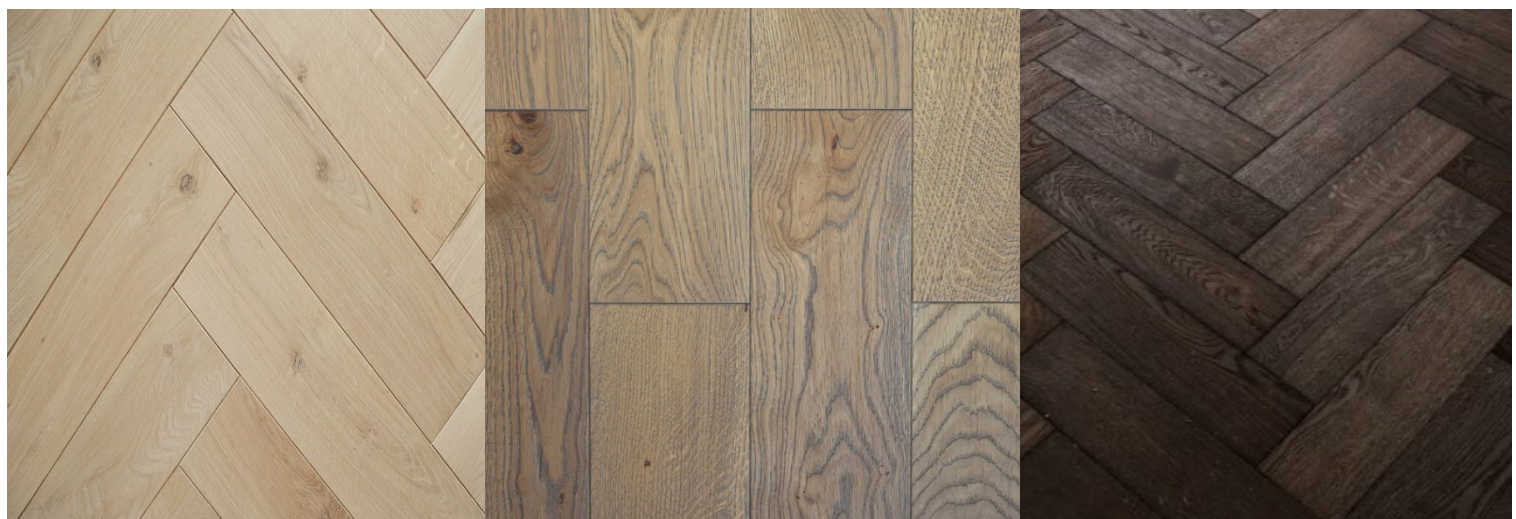

Vhodné na podlahové kúrenie formáty 15x130x370/425/500. Ceny EXW Senec. Predávajúci si vyhradzuje právo zmeny cien, formátov a triedenia akcie. Platí do 31.12.2020 alebo do vypredania.